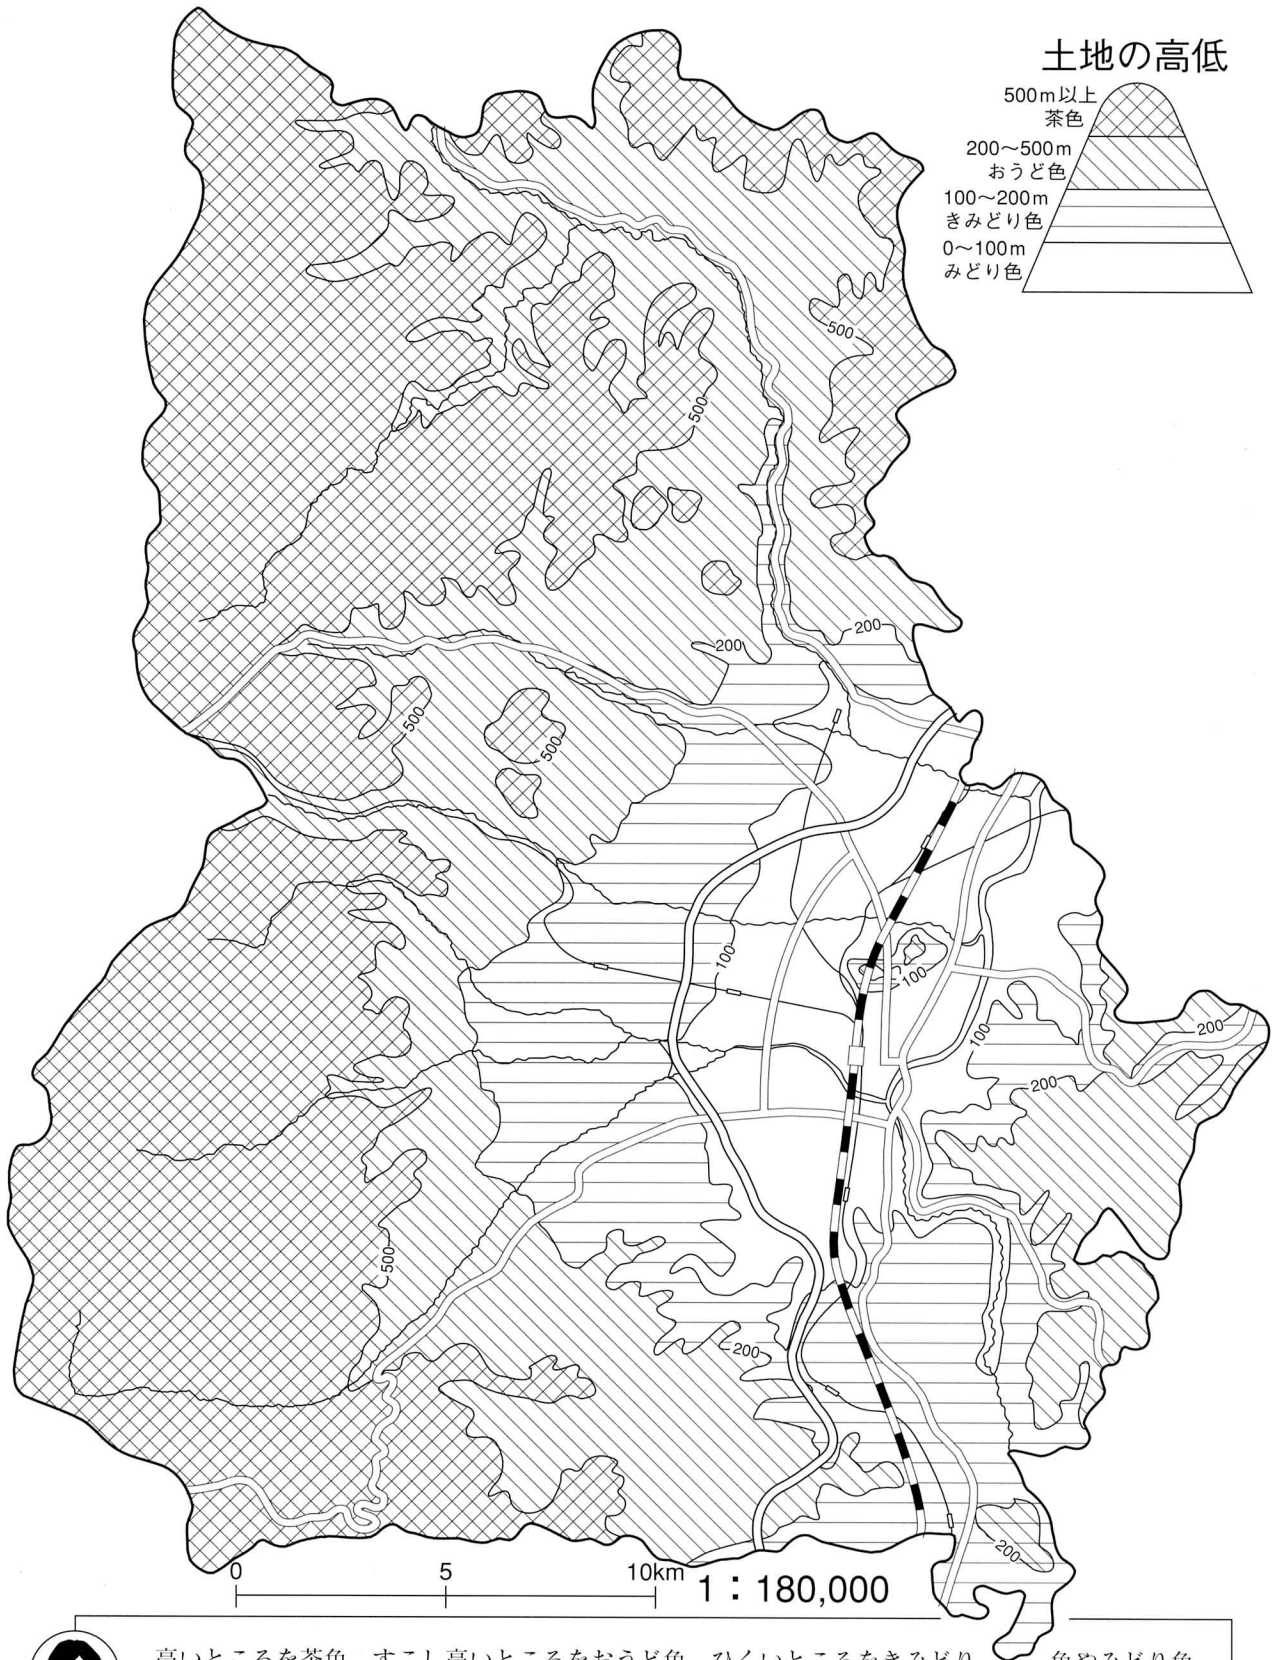

● 福島市全体の土地のようす

高いところを茶色、すこし高いところをおうど色、ひくいところをきみどり色やみどり色でそめましょう。福島市ぜんたいの土地のようすをみて、どんなことに気がつきますか。