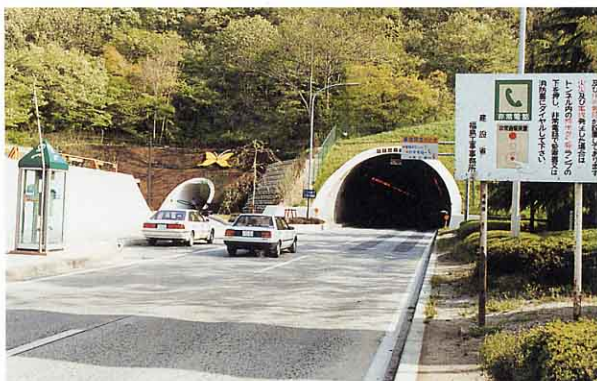

● 安全を守るせつびと人々

▲ 安全のためのせつびをさがしてみましよう。(信夫山)

▲ がけくずれをふせぐ(国道13号)中野附近

▲ 電光けいじ板(瀬上)

▲ 地下道(舟場町)

▲ 西道路

▲ 踏切でのお母さん

▲ 一年生に話す婦警さん(写真提供 福島民友新聞社)

▲ 交通指導員のおじさん

▲ PTAのおばさん

車や人々の安全を守るためのせつびやはたらく人々です。あなたの身のまわりでもせつびと人にわけてしらべてみましょう。