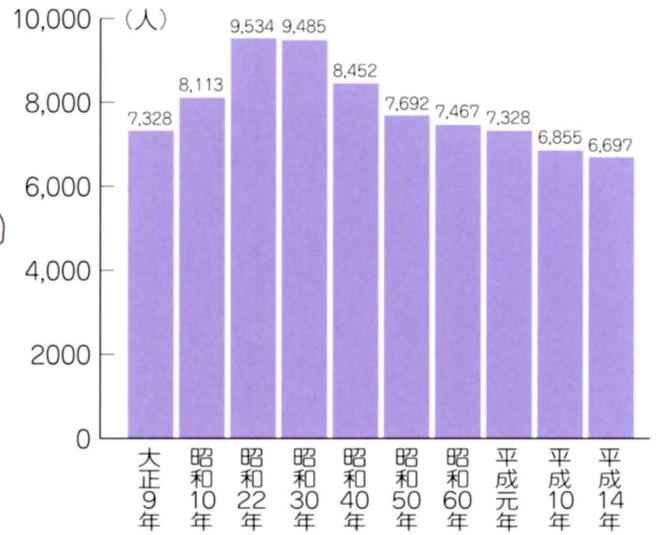

わたしたちの飯野町

2.町のようす

飯野町の人口は、少し変化しているね。

工場はどんなところにあるか調べてみよう。

飯野町の地区別人口

青木	1,606人
大久保	1,615人
明治	1,188人
飯野	2,449人
全体	6,858人

平成15年1月1日現在
役場企画調整課調べ

飯野町の人口の変化

▲工場があつまっている

▲家の多いところ