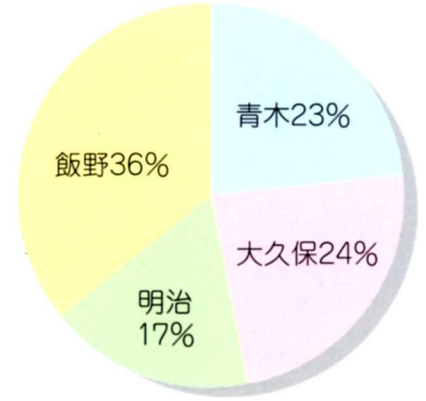

わたしたちの飯野町

2.町のようす

飯野町の人口は、少し変化しているね。

工場はどんなところにあるか調べてみよう。

飯野町の地区別人口

青木	1,606人
大久保	1,615人
明治	1,188人
飯野	2,449人
全体	6,858人

平成15年1月1日現在
役場企画調整課調べ

飯野町の人口の変化