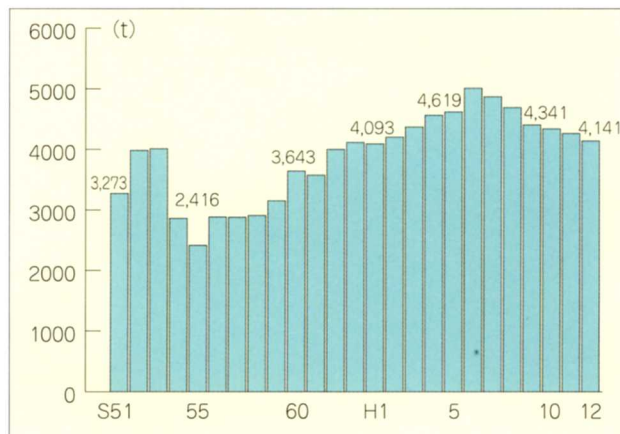

●しげん物のゆくえ

ペットボトルやざっしは
どうなるの？

しゅうしゅうじよ
▲収集所のごみ(しげん物)

はいひんかいしゅう
▲廃品回収

もえるごみの量の変化

もえないごみの量の変化

かんきょうにやさしいものや、リサイクル商品にはマークが
ついています。どんなものについているか、調べてみましょう。

かんきょう 環境のためのマークのいろいろ