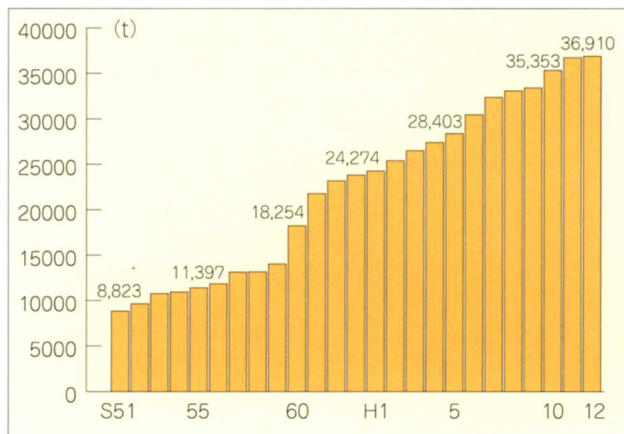

●しげん物のゆくえ

ペットボトルやざっしは
どうなるの？

しゅうしゅうじよ
▲収集所のごみ(しげん物)

はいひんかいしゅう
▲廃品回収

もえるごみの量の変化

もえないごみの量の変化

かんきょうにやさしいものや、リサイクル商品にはマークが
ついています。どんなものについているか、調べてみましょう。

かんきょう 環境のためのマークのいろいろ