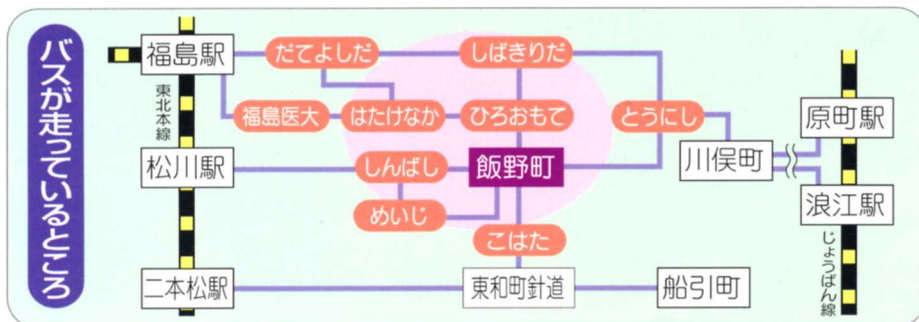

2.交通のようす

●電車を使って

飯野町にはどのようにしてくるのが便利かな?
べんり

▲福島駅(東北新幹線)

▲松川駅

●自動車を使って

▲二本松インターチェンジ

▲福島西インターチェンジ

▲国道4号線

▲国道114号線

●バスを使って

となりの市や町についても調べてみましょう。