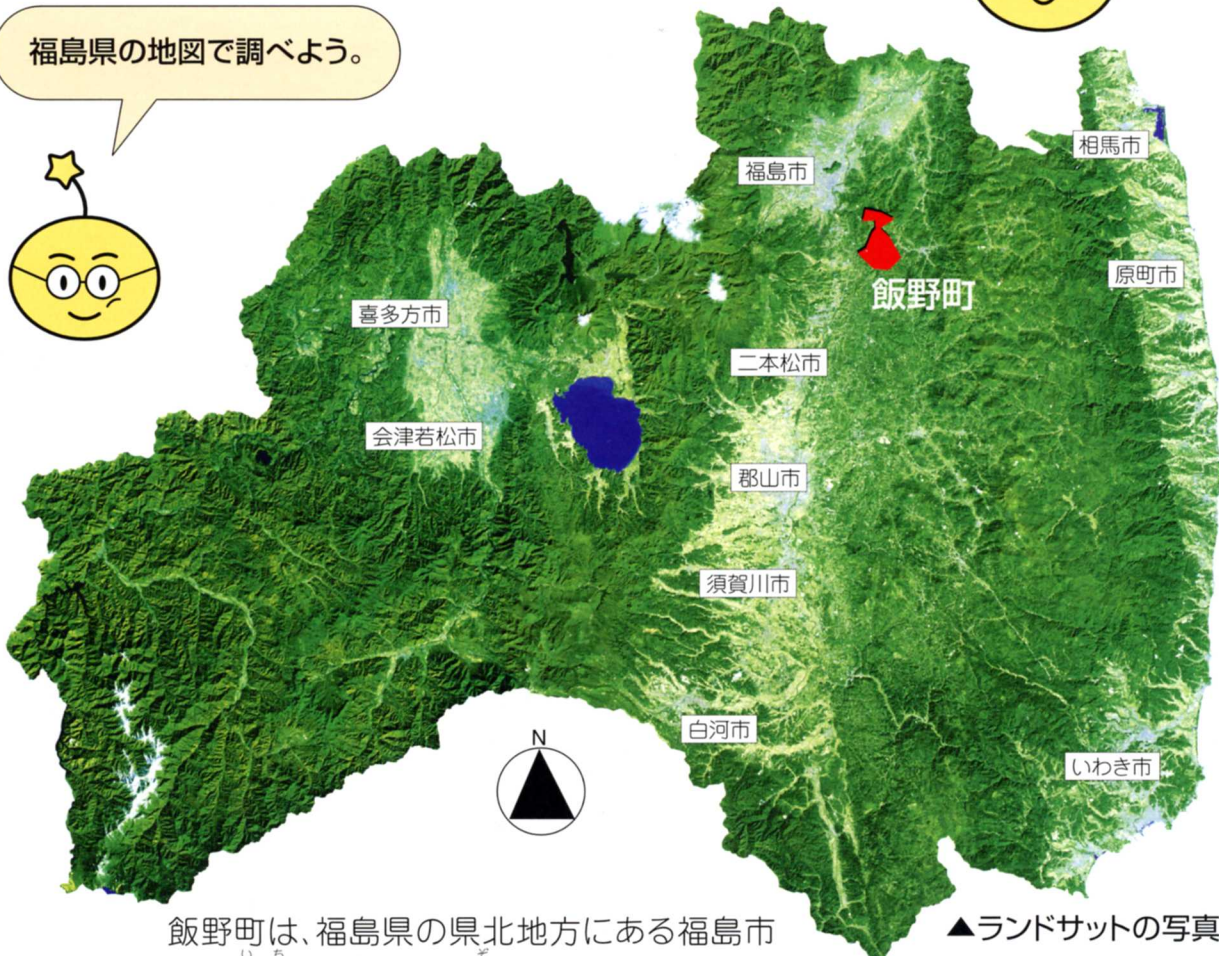

福島県と飯野町

3. 飯野町の位置

福島県の地図で調べよう。

飯野町は福島県のどのあたりにあるのかな？

飯野町は、福島県の県北地方にある福島市の南に位置し、阿武隈川沿いにある町です。

▲ランドサットの写真

4. 気候のようす

福島県は広いけど会津地方や中通り地方、浜通り地方とでは気候にちがいがあのかな？

気候のちがいと各地の生活のようすについて調べてみよう。

(1997年～2001年までの平均・飯野町)