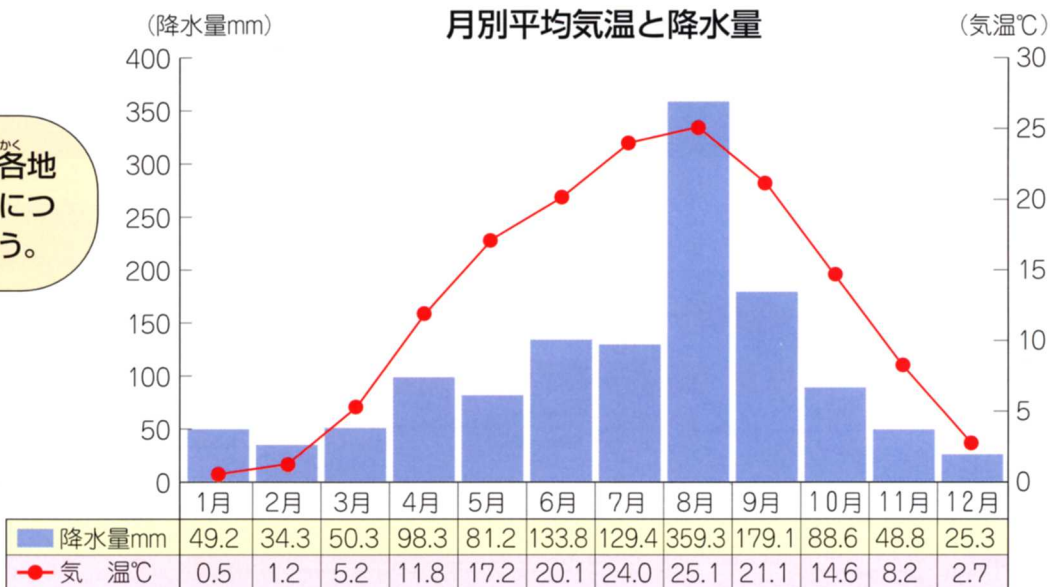

4. 気候のようす

福島県は広いけど会津地方や中通り地方、浜通り地方とでは気候にちがいがあのかな？

気候のちがいと各地の生活のようすについて調べてみよう。

(1997年～2001年までの平均・飯野町)