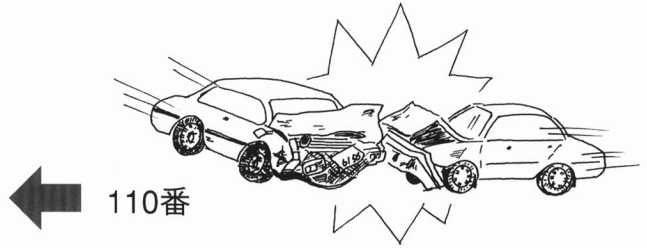

●安全なくらしを守る (1) 交通じこがおきたら

▲通信指令室（県けいさつ本部）

110番の知らせは、福島市にあるけいさつ本部に入ります。ここからむせんで近くのけいさつしょやパトカーに連らくします。

▲出動するパトカー（川俣けいさつしょ）

▲現場でじこの原いんをしらべます。

・身近なところで交通じこがおこります。私たちの安全を守るためにはたらく人々の仕事やせつびをしらべましょう。

交通じこ発生

▼けいさつのしくみ