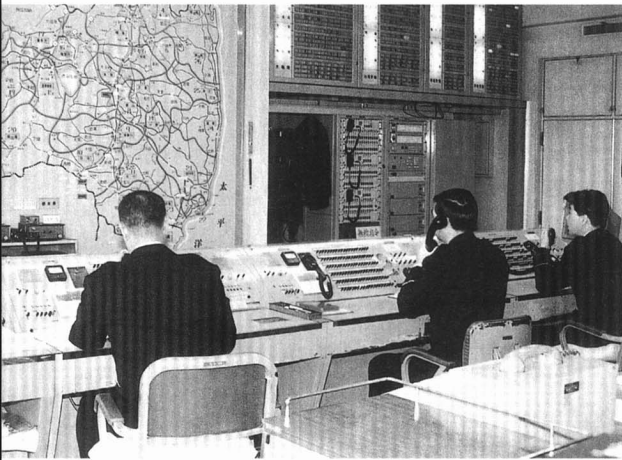

●安全なくらしを守る (1) 交通じこがおきたら

▲通信指令室（県けいさつ本部）

110番の知らせは、福島市にあるけいさつ本部に入ります。ここからむせんで近くのけいさつしょやパトカーに連らくします。

▲出動するパトカー（川俣けいさつしょ）

▲現場でじこの原いんをしらべます。

・身近なところで交通じこがおこります。私たちの安全を守るためにはたらく人々の仕事やせつびをしらべましょう。

交通じこ発生

▼けいさつのしくみ