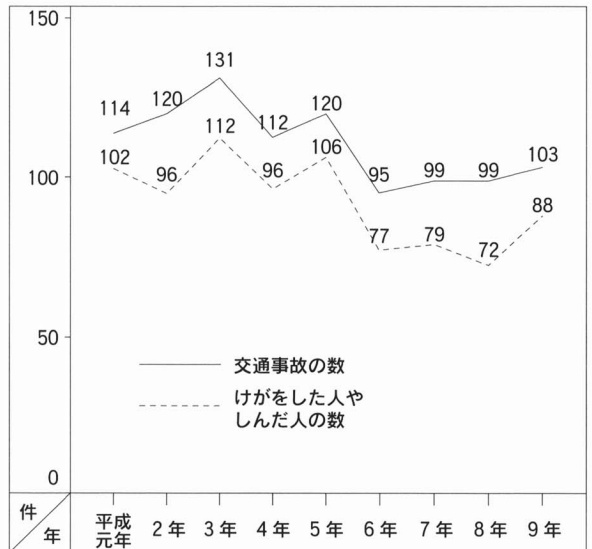

●安全なくらしを守る (1) 交通じこがおきたら

▲通信指令室（県けいさつ本部）

110番の知らせは、福島市にあるけいさつ本部に入ります。ここからむせんで近くのけいさつしょやパトカーに連らくします。

▲出動するパトカー（川俣けいさつしょ）

▲現場でじこの原いんをしらべます。

・身近なところで交通じこがおこります。私たちの安全を守るためにはたらく人々の仕事やせつびをしらべましょう。

交通じこ発生

▼けいさつのしくみ

▼交通じこの数（川俣けいさつしょ管内）

（川俣けいさつしょらべ）

じこがおきると、パトカーやおまわりさんがすぐかけつけるわね。交通じこの連らくは、どのようにつたわるのかしら。