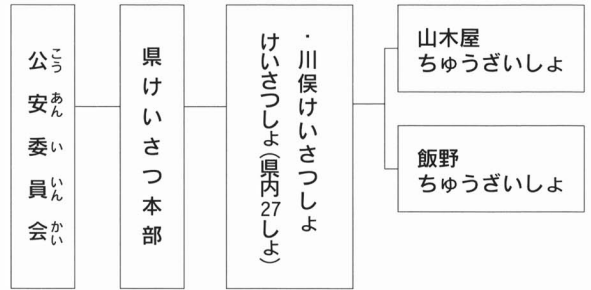

●安全なくらしを守る (1) 交通じこがおきたら

▲通信指令室（県けいさつ本部）

110番の知らせは、福島市にあるけいさつ本部に入ります。ここからむせんで近くのけいさつしょやパトカーに連らくします。

▲出動するパトカー（川俣けいさつしょ）

▲現場でじこの原いんをしらべます。

・身近なところで交通じこがおこります。私たちの安全を守るためにはたらく人々の仕事やせつびをしらべましょう。

交通じこ発生

▼けいさつのしくみ

▼交通じこの数（川俣けいさつしょ管内）

（川俣けいさつしょらべ）

じこがおきると、パトカーやおまわりさんがすぐかけつけるわね。交通じこの連らくは、どのようにつたわるのかしら。