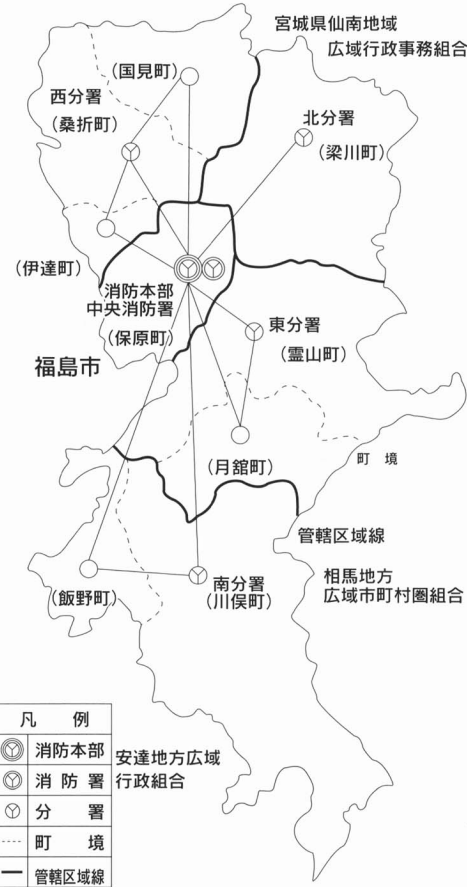

消防のしくみ (きょりにともよりますが、通報を受けてからほとんど15分以内に放水を始めます。)

消防本部から分署

(平成6年度版 消防年報による)

双葉地方広域市町村圏組合

川俣町の火災件数

(平成9年度版 消防年報による)

川俣町での時間別救急車出動回数

(平成9年度版 消防年報による)

▲救急車は24時間いつでも出動しています。

(平成9年度中613件)

川俣町で火事がおきたとき、どんなしくみで、消火活動が行われるのだろうか。