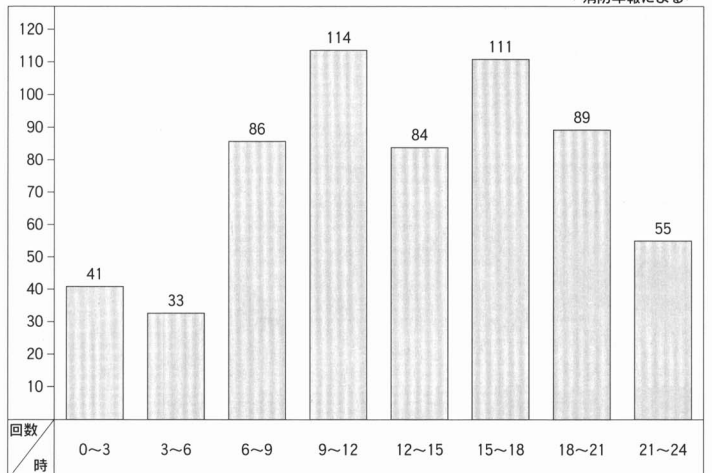

消防のしくみ (きょりにともよりますが、通報を受けてからほとんど15分以内に放水を始めます。)

消防本部から分署

(平成6年度版 消防年報による)

双葉地方広域市町村圏組合

川俣町の火災件数

(平成9年度版 消防年報による)

川俣町での時間別救急車出動回数

(平成9年度版 消防年報による)