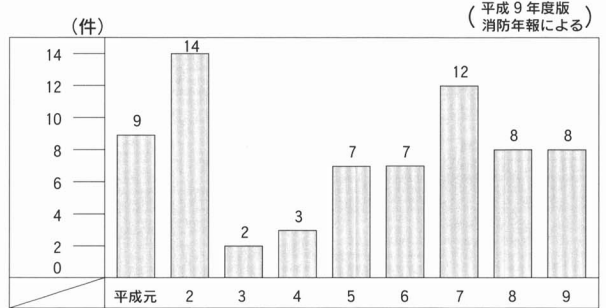

消防のしくみ (きょりにともよりますが、通報を受けてからほとんど15分以内に放水を始めます。)

消防本部から分署

(平成6年度版 消防年報による)

双葉地方広域市町村圏組合

川俣町の火災件数

(平成9年度版 消防年報による)

川俣町での時間別救急車出動回数

(平成9年度版 消防年報による)