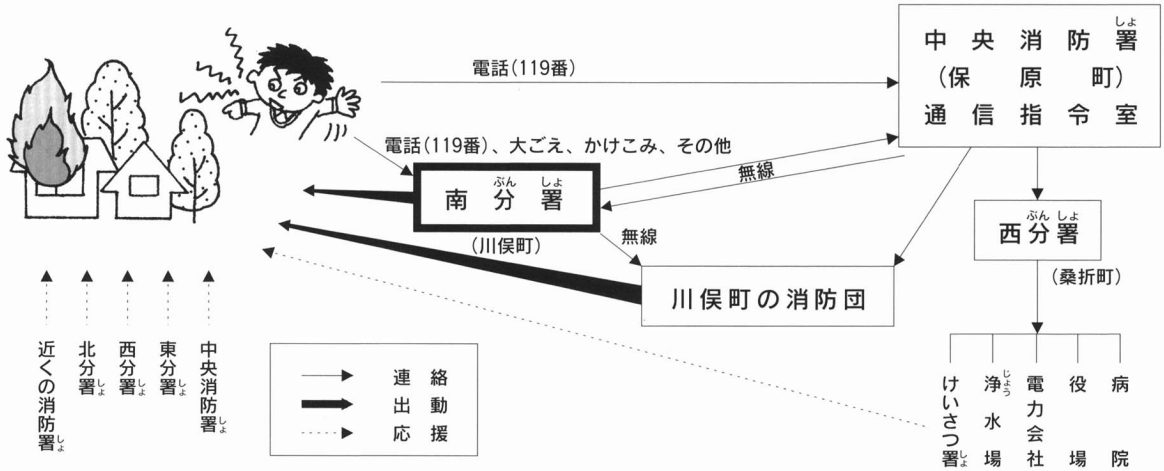

消防のしくみ (きょりにともよりますが、通報を受けてからほとんど15分以内に放水を始めます。)

消防本部から分署

(平成6年度版 消防年報による)

双葉地方広域市町村圏組合

川俣町の火災件数

(平成9年度版 消防年報による)

川俣町での時間別救急車出動回数

(平成9年度版 消防年報による)

▲救急車は24時間いつでも出動しています。

(平成9年度中613件)

川俣町で火事がおきたとき、どんなしくみで、消火活動が行われるのだろうか。