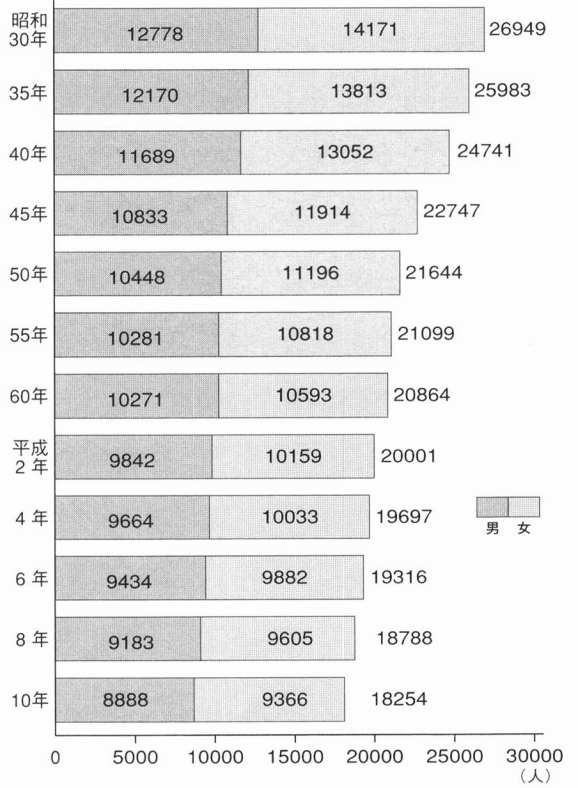

## (1) 地区別面積、人口、世帯数

(平成10.11.1 現住人口調査、町企画財政課)

## (2) 人口の移り変わり

国勢調査(昭和30~平成8)、現住人口調査(平成10.11.1)

## (3) 川俣町年齢別人口分布 (平成10.10 町企画財政課)

男子合計 9,178      9,518      女子合計  
計 18,696

住民基本台帳に記載されている人口で、  
実際の現住人口とは多少のズレがあります。