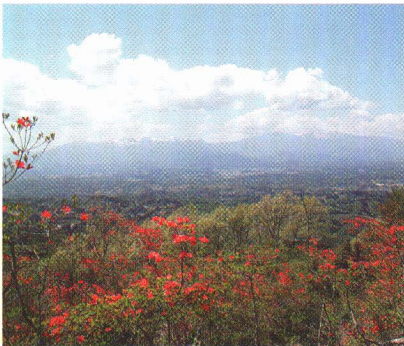

ふくざわはやま
福沢羽山

607m

こわだやま
木幡山

666.3m

見事な展望の福沢羽山

羽山神社からの展望と山つつじ

蔵王経塚