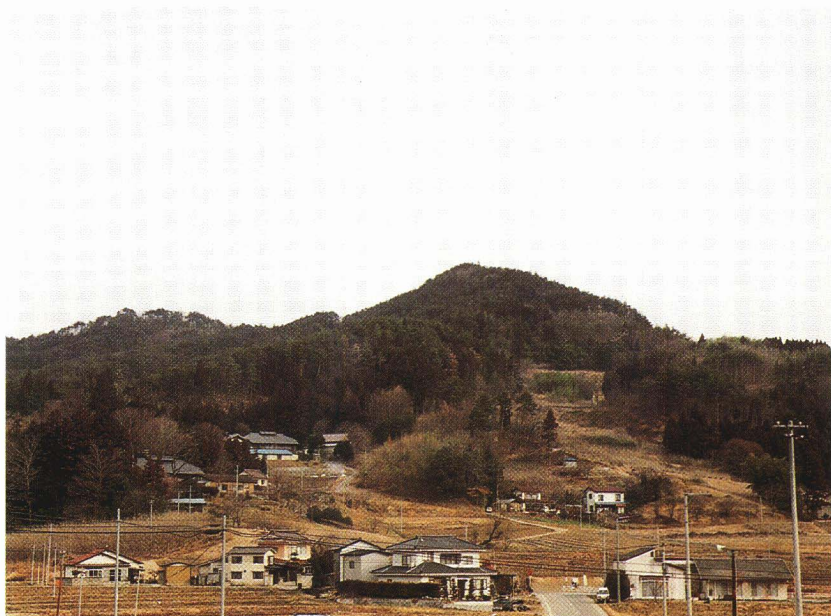

こ が み は や ま  
小神麓山

420m

は ね だ は や ま  
羽田羽山

422.7m

手前が「小神麓山」奥が「羽田羽山」

小神麓山山頂の「麓山神社」

羽田羽山山頂直下の「羽山神社」