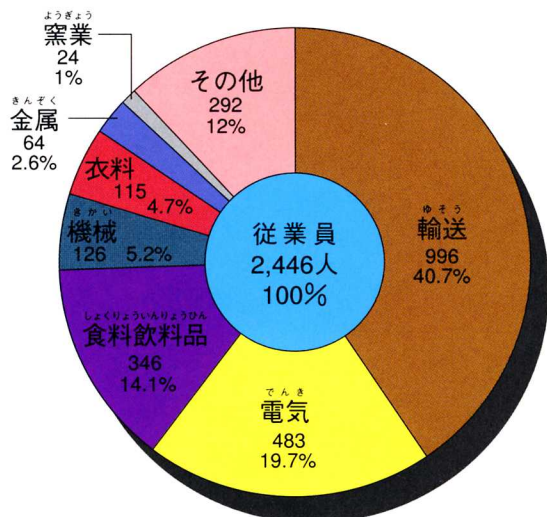

(2) 町にある工場

町には、どんな工場がどこにあるか調べよう

① 桑折工業団地

桑折工業団地には工場が多く、今も工場をたてる計画がすすめられています。

No	工場名
①	福島キャピタル工業
②	浅野鉄工所
③	北辰エレクトロ
④	山又製作所福島工場
⑤	トキコ福島
⑥	山田赤瓦工場
⑦	深沢木工所
⑧	エスイーコンノ
⑨	吉川紙業
⑩	福島東洋
⑪	曙ブレーキ福島製造所
⑫	鈴木運送
⑬	鈴木自動車整備工場
⑭	村田建具店
⑮	福島北桑運輸
⑯	丸美青果
⑰	日下部工業所
⑱	山吉青果食品
⑳	石川製作所福島工場
㉑	サンコウ福島工場
㉒	福島フソー

② 工場種類別のはたらいている人の数 (平成6年工業統計・4人以上の事業所)

③ 他の地域との結びつき (単位：人)