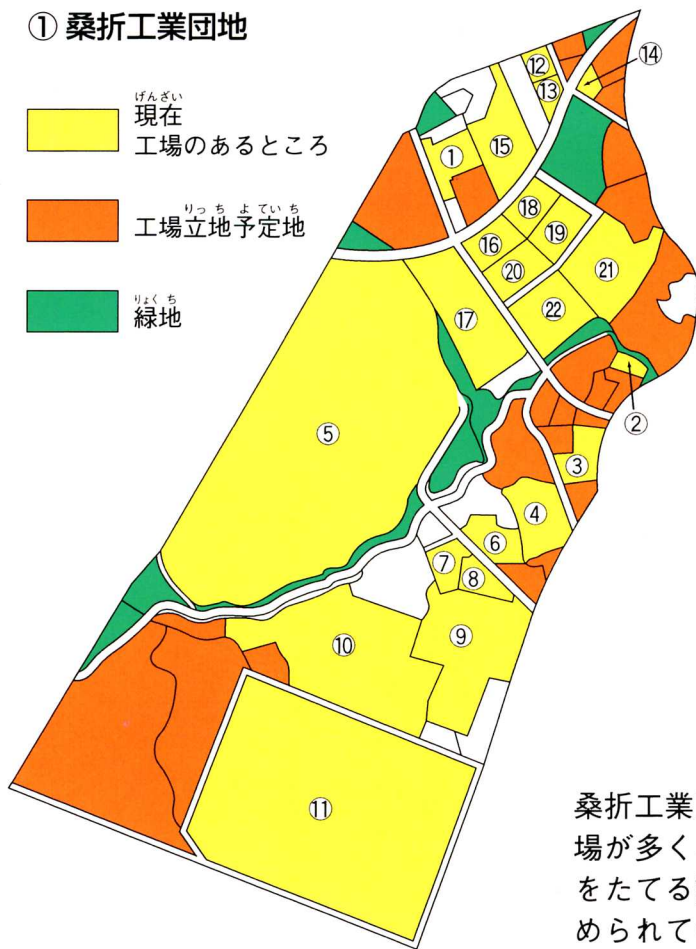

(2) 町にある工場

町には、どんな工場がどこにあるか調べよう

① 桑折工業団地

桑折工業団地には工場が多く、今も工場をたてる計画がすすめられています。

No	工場名
①	福島キャピタル工業
②	浅野鉄工所
③	北辰エレクトロ
④	山又製作所福島工場
⑤	トキコ福島
⑥	山田赤瓦工場
⑦	深沢木工所
⑧	エスイーコンノ
⑨	吉川紙業
⑩	福島東洋
⑪	曙ブレーキ福島製造所
⑫	鈴木運送
⑬	鈴木自動車整備工場
⑭	村田建具店
⑮	福島北桑運輸
⑯	丸美青果
⑰	日下部工業所
⑱	山吉青果食品
⑳	石川製作所福島工場
㉑	サンコウ福島工場
㉒	福島フソー

② 工場種類別のはたらいている人の数 (平成6年工業統計・4人以上の事業所)

③ 他の地域との結びつき (単位：人)