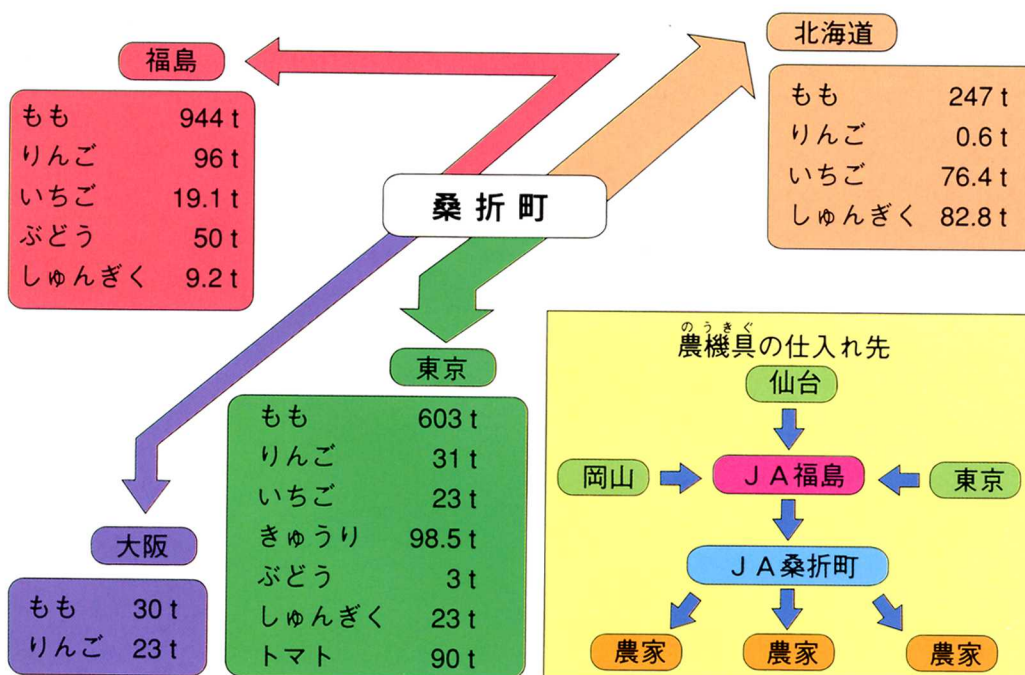

## せんか場は、どんなしごとをしているか調べよう

### ② せんか場

## 桑折町でとれたくだものや、やさいは、どこへ送られるか調べましょう

### ③ くだものや、やさいの送り先

J A 伊達みらい桑折営農センター出荷分 (平成10年3月1日~11年2月28日)