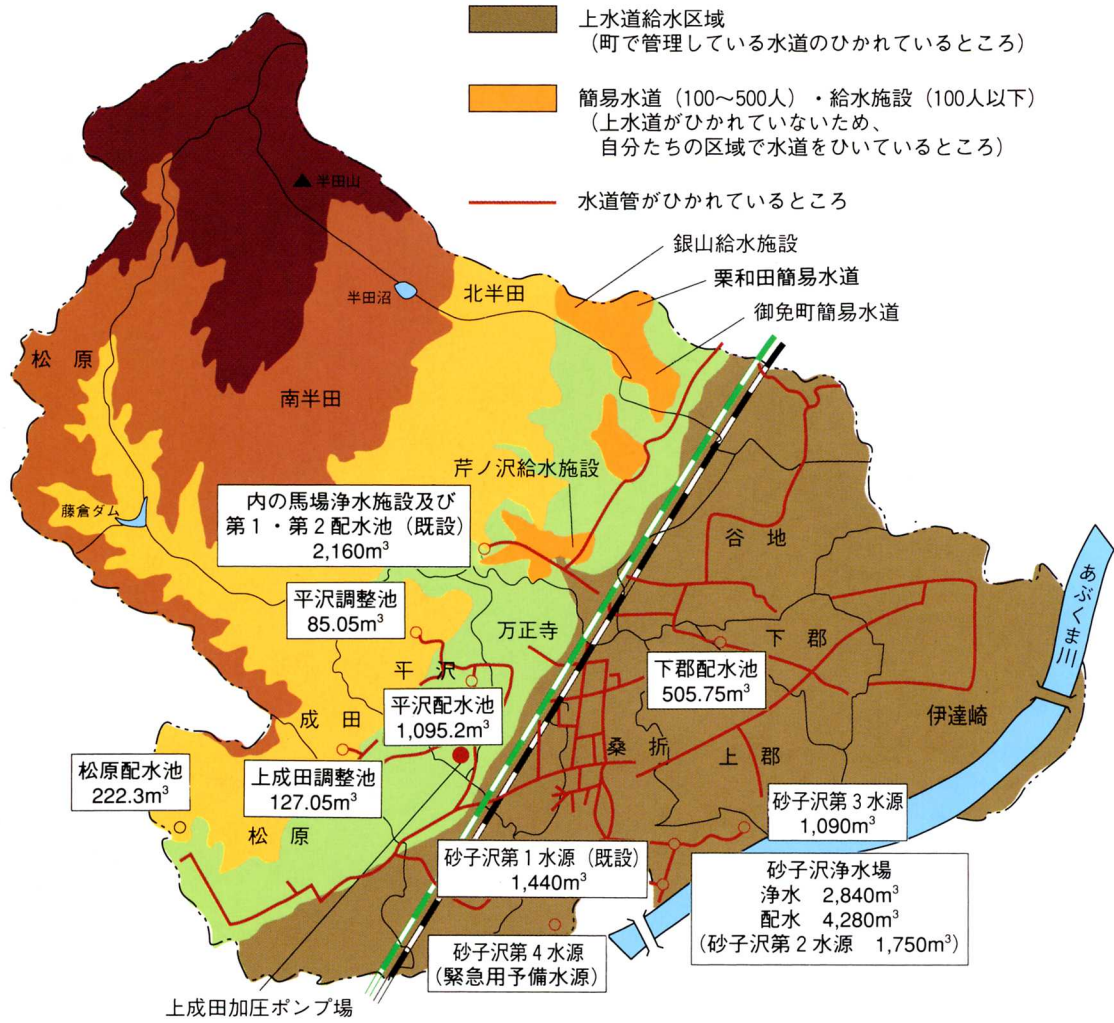

② 水道のひかれている所

③ 伊達郡・福島市の水道ふきゅう率