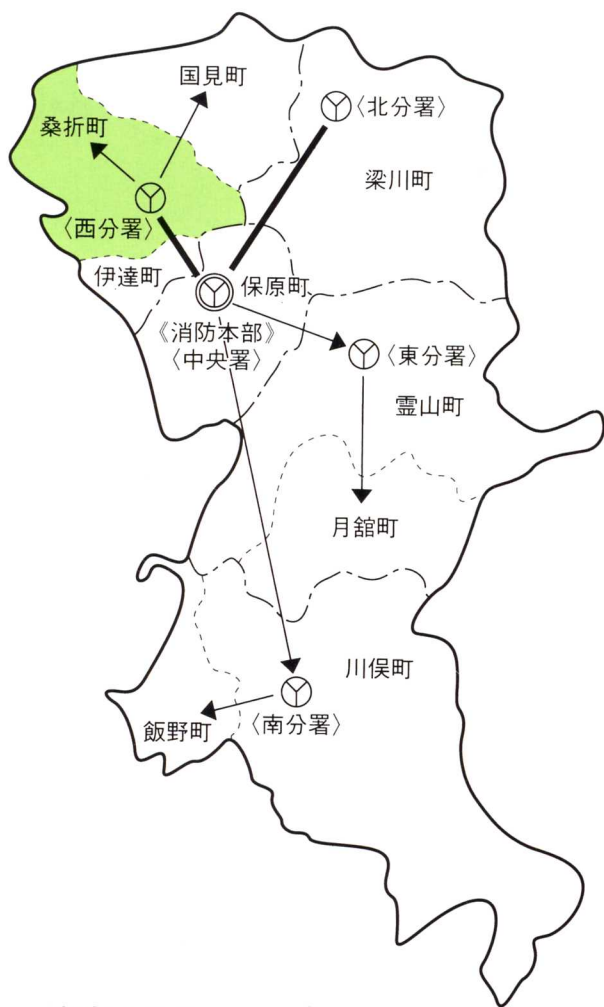

消火する地域と救急車の出動する地域

救急活動

・消防団のしごと

わたしたちの町の消防団には、本部と分団があり、団員は390名です。本部は、役場にあり、分団は睦合、桑折、伊達崎、半田の各地区にあります。

火事の消火

消防団のおもな活動

- 火事やのときの消火
- 安全のための夜けい（夜のみまわり）
- 防火のよびかけ
- 消防・防災訓練
- 消防ポンプの手入れや訓練

消防団の人数とせつび

	睦合	桑折	伊達崎	半田
消防団員数	100	102	83	101
ポンプ自動車	1	1	1	1
ポンプ積載車 <small>せきさいしゃ</small>	3	2	2	3
動力ポンプ	6	2	5	6

（平成11年度・町役場資料による）

消火訓練