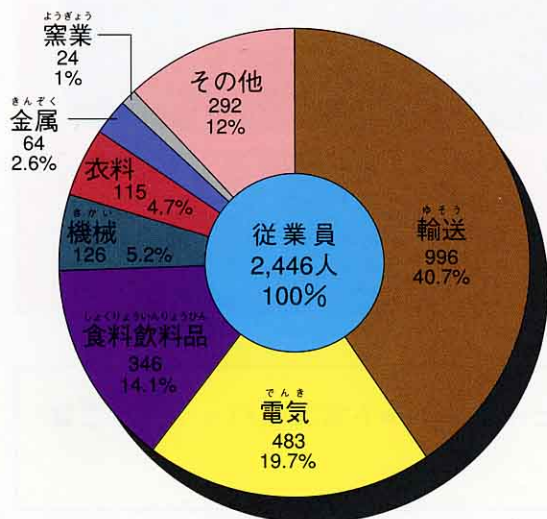

(2) 町にある工場

町には、どんな工場がどこにあるか調べよう

① 桑折工業団地

- 現在
工場のあるところ
- 工場立地予定地
- 緑地

桑折工業団地には工場が多く、今も工場をたてる計画がすすめられています。

No	工場名
①	福島キャピタル工業
②	あきのてつこうじょ 浅野鉄工所
③	北辰エレクトロ
④	やまたせいさくじょ 山又製作所福島工場
⑤	トキコ福島
⑥	やまだあかがわら 山田赤瓦工場
⑦	ふかさわもつこうじょ 深沢木工所
⑧	エスイーコンノ
⑨	よしかわしげょう 吉川紙業
⑩	福島東洋
⑪	あいの 曙ブレーキ福島製造所
⑫	うんそう 鈴木運送
⑬	せいび 鈴木自動車整備工場
⑭	むらたててぐてん 村田建具店
⑮	ほくそうんゆん 福島北桑運輸
⑯	まるみせい 丸美青果
⑰	くさかべ 日下部工業所
⑱	かはんこうしゃ 鞆工社いたがき
⑲	やまき 山吉青果食品
⑳	石川製作所福島工場
㉑	サンコウ福島工場
㉒	福島フソー

② 工場種類別のはたらいている人の数 (平成6年工業統計・4人以上の事業所)

③ 他の地域との結びつき (単位：人)