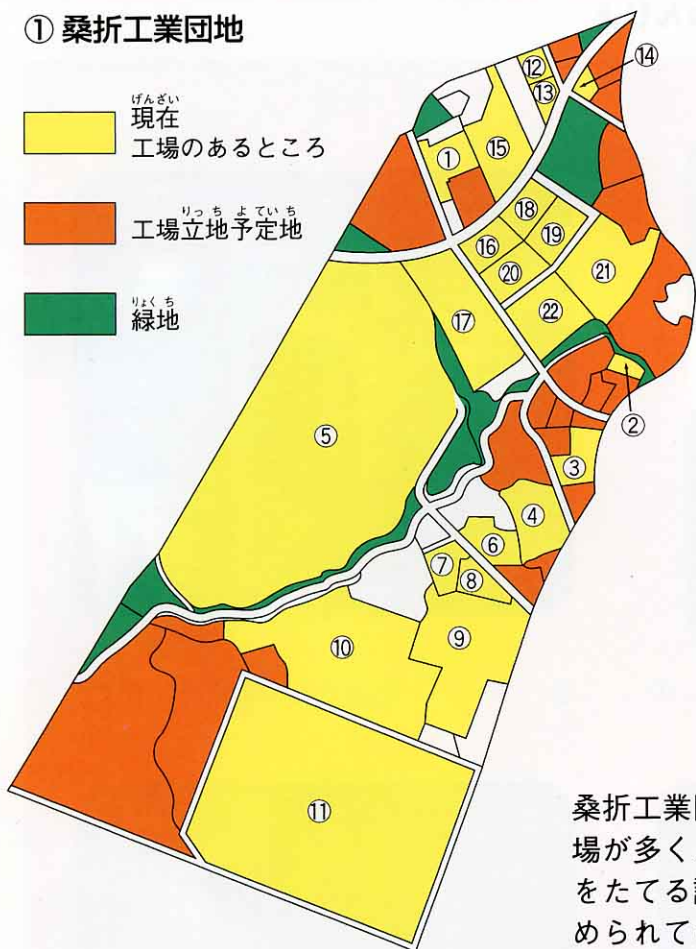

(2) 町にある工場

町には、どんな工場がどこにあるか調べよう

① 桑折工業団地

- 現在
工場のあるところ
- 工場立地予定地
- 緑地

桑折工業団地には工場が多く、今も工場をたてる計画がすすめられています。

No	工場名
①	福島キャピタル工業
②	あきのてつこうじょ 浅野鉄工所
③	北辰エレクトロ
④	やまたせいさくじょ 山又製作所福島工場
⑤	トキコ福島
⑥	やまだあかがわら 山田赤瓦工場
⑦	ふかさわもつこうじょ 深沢木工所
⑧	エスイーコンノ
⑨	よしかわしげょう 吉川紙業
⑩	福島東洋
⑪	あいの 曙ブレーキ福島製造所
⑫	うんそう 鈴木運送
⑬	せいび 鈴木自動車整備工場
⑭	むらたててぐてん 村田建具店
⑮	ほくそうんゆん 福島北桑運輸
⑯	まるみせい 丸美青果
⑰	くさかべ 日下部工業所
⑱	かはんこうしゃ 鞆工社いたがき
⑲	やまき 山吉青果食品
⑳	石川製作所福島工場
㉑	サンコウ福島工場
㉒	福島フソー

② 工場種類別のはたらいている人の数 (平成6年工業統計・4人以上の事業所)

③ 他の地域との結びつき (単位：人)