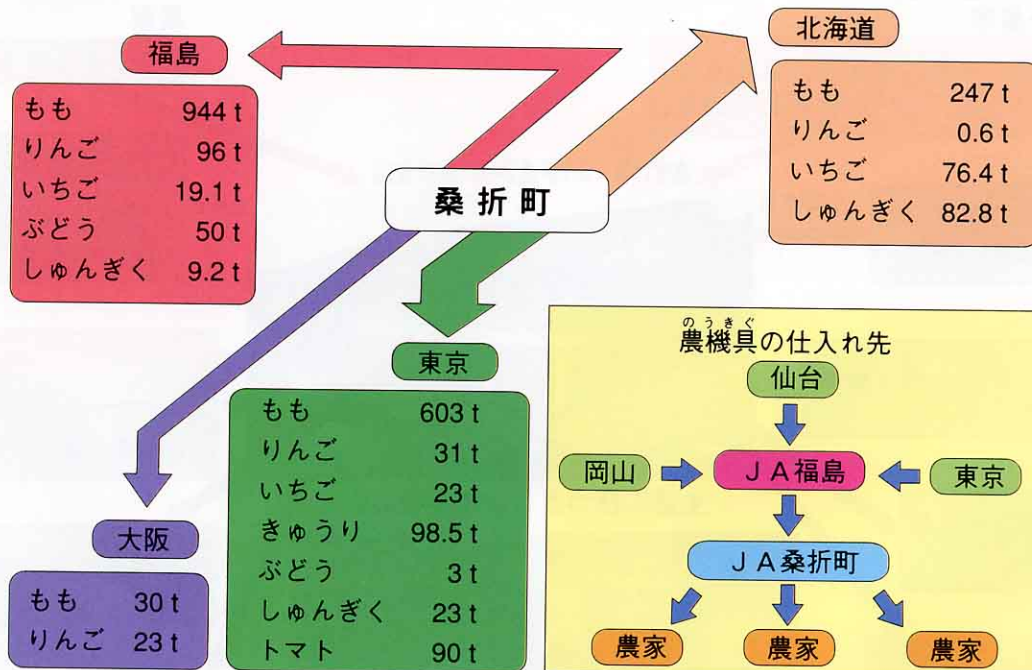

せんか場は、どんなしごとをしているか調べよう

② せんか場

農家からももを集める

大きさを別に分ける

はこにつめる

トラックにつみ市場へ送る

桑折町でとれたくだものや、やさいは、どこへ送られるか調べましょう

③ くだものや、やさいの送り先

J A伊達みらい桑折営農センター出荷分（平成10年3月1日～11年2月28日）