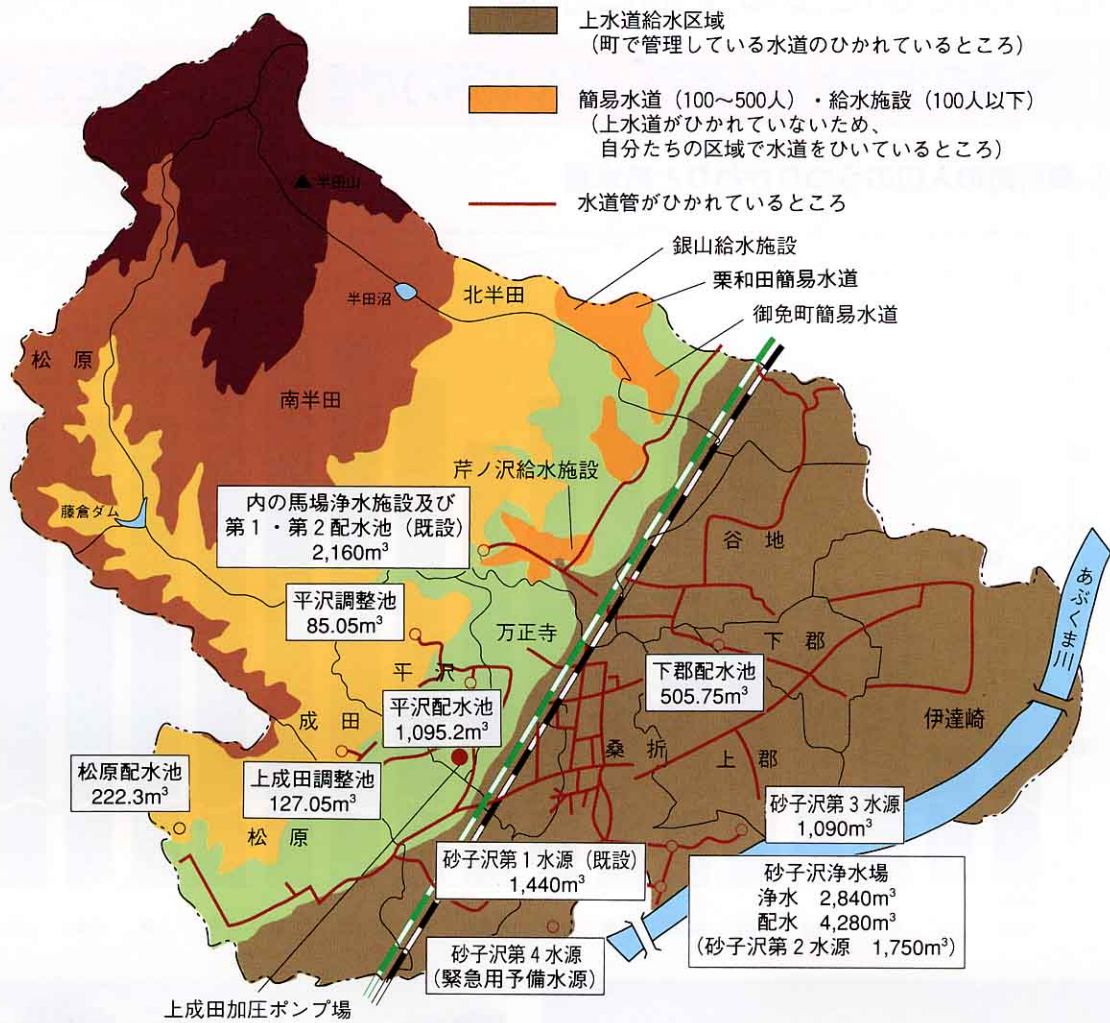

② 水道のひかかれている所

③ 伊達郡・福島市の水道ふきゅう率