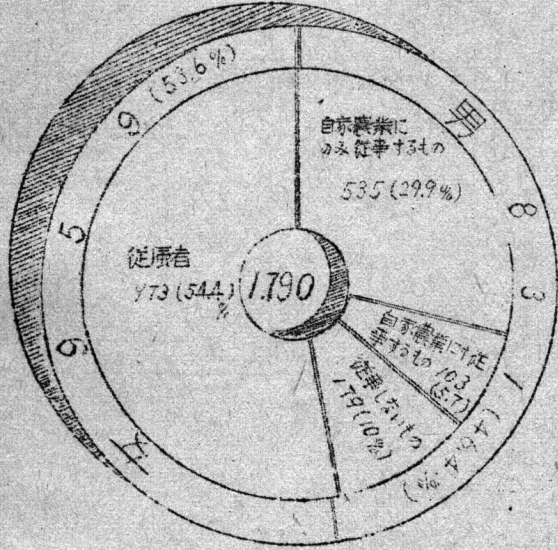

農家人口

経営耕地の面積広狭表

農家一戸当平均飼育数

30.2.1