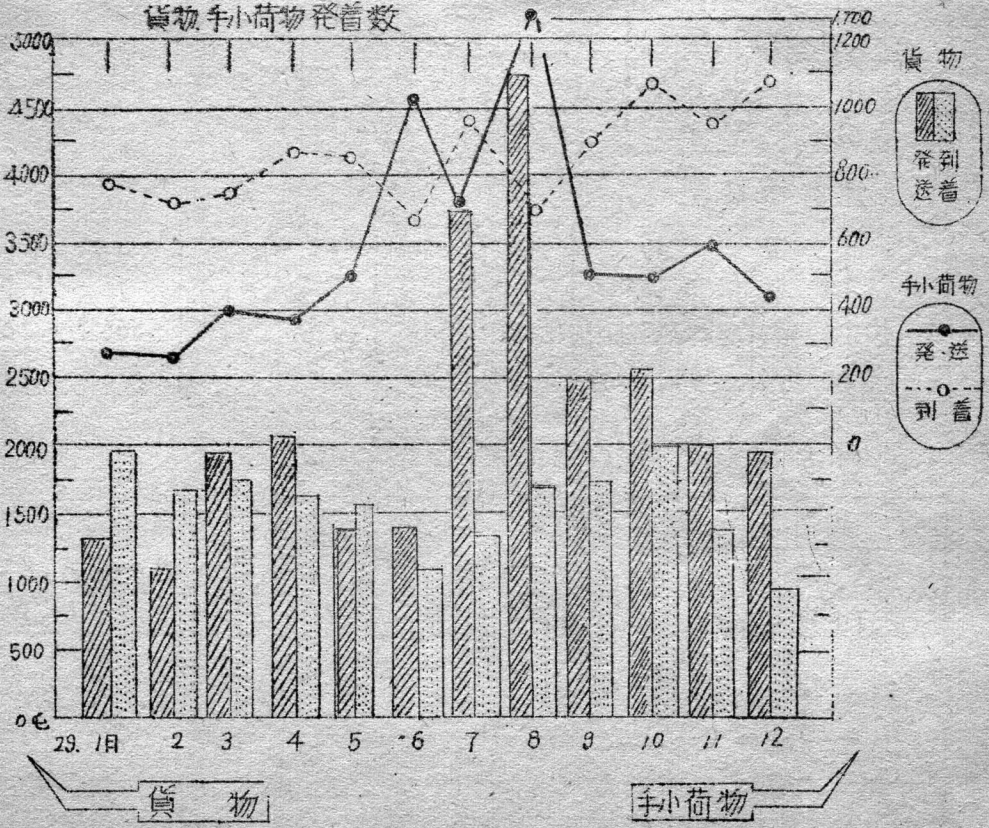

3 鐵 道

伊達駅乗降客数

貨物手荷物発着数

貨物

手荷物