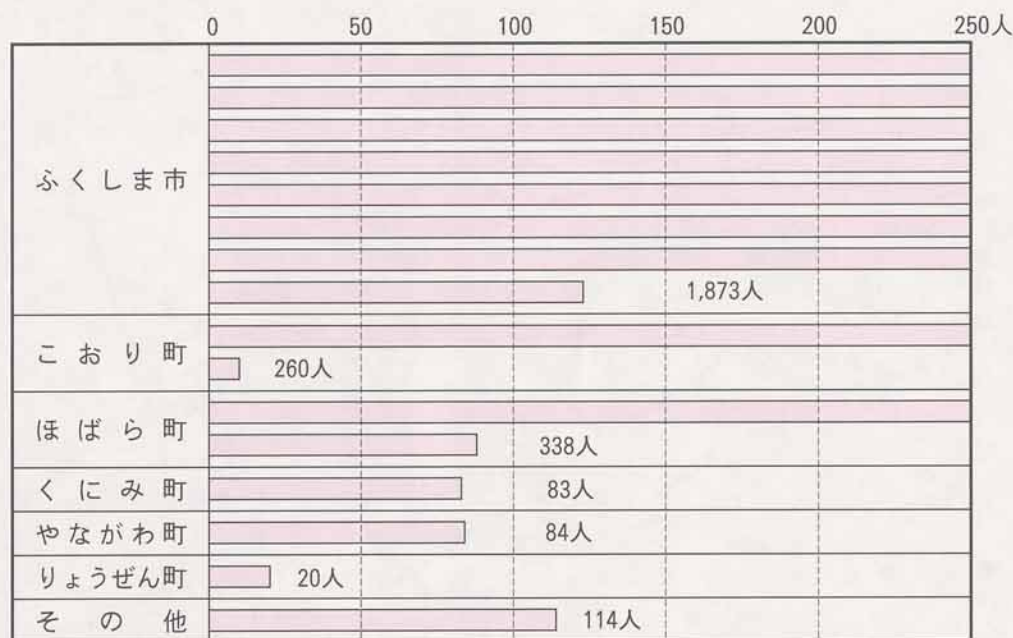

(6) 伊達町にはたらきにきている人の数

(平成2年 調べ)

- 伊達町のまわりの町から、2,000人くらいの人たちがはたらきにきています。
- りょうぜん町をはじめ、遠くはみやぎ県などからも、はたらきにきている人がいます。

(7) 伊達町からよその市町村にはたらきに行く人の数

(平成2年 調べ)