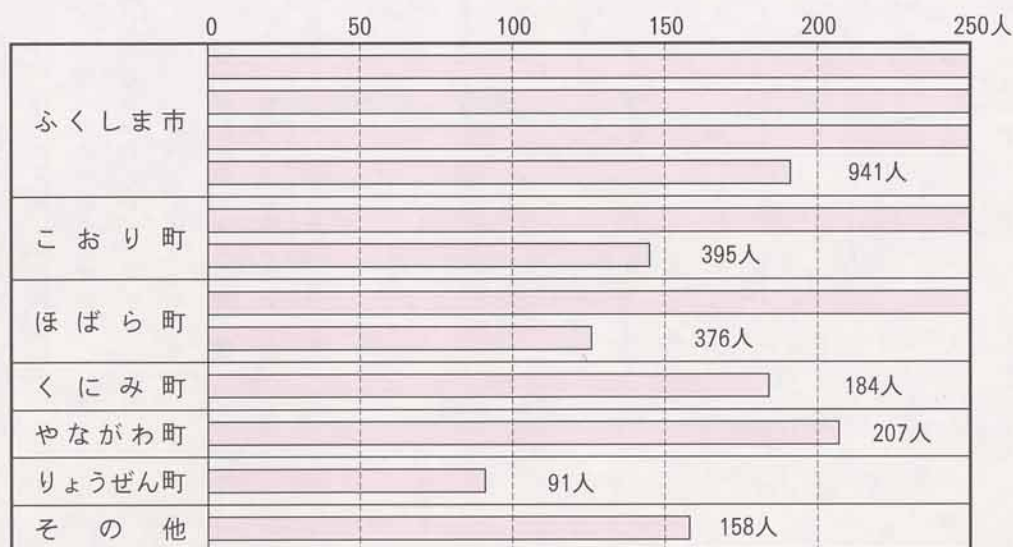

(6) 伊達町にはたらきにきている人の数

(平成2年 調べ)

- 伊達町のまわりの町から、2,000人くらいの人たちがはたらきにきています。
- りょうぜん町をはじめ、遠くはみやぎ県などからも、はたらきにきている人がいます。

(7) 伊達町からよその市町村にはたらきに行く人の数

(平成2年 調べ)