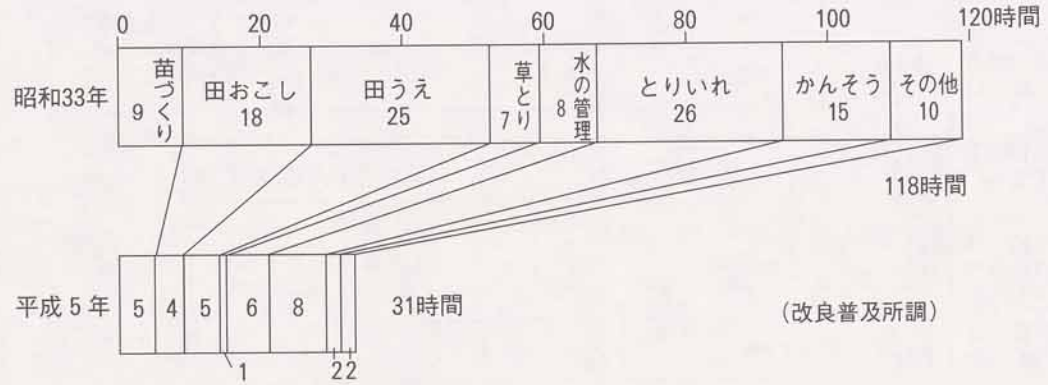

(4) 農作業時間のたんしゆく (稲作の場合 10aあたりの労働時間)

- どんな作業の時間がへってきているでしょう。
- 機械の普及とくらべてみよう。

ハーベスタ

田うえき

トラクター

ヘリぼうじょ