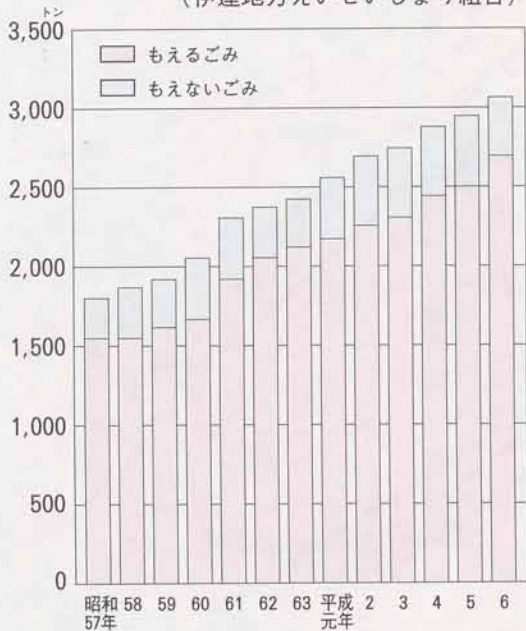

(4) ごみがしよりにされるまで

- ごみにはどんな種類のものがあり、どのようにしよりにされているのでしょうか。

- ごみしよりに場（伊達地方えいせいしよりに組合）は、平成7年4月に、およそ75億円のひようをかけてたてかえられました。一日にしゅうしゅう車50台分のごみをしまつすることができます。

ごみの量のうつりかわり（伊達町）
（伊達地方えいせいしよりに組合）

伊達町のごみのしゅうしゅう日

○もえるごみ

伏黒・箱崎地区…週2回
伊達地区……………週3回

○もえないごみ

伏黒・箱崎地区…週1回
伊達地区……………週1回

伊達町での一日のごみの量

○もえるごみ……………7.2トン
○もえないごみ……………1トン