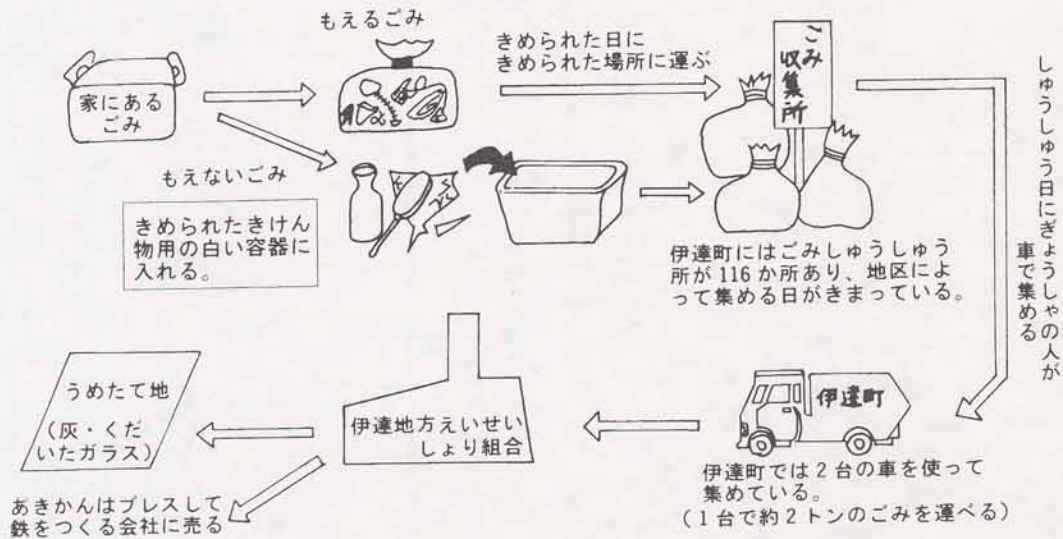

(4) ごみがしよりにされるまで

- ごみにはどんな種類のものがあり、どのようにしよりにされているのでしょうか。

- ごみしよりに場（伊達地方えいせいしよりに組合）は、平成7年4月に、およそ75億円のひようをかけてたてかえられました。一日にしゅうしゅう車50台分のごみをしまつすることができます。

ごみの量のうつりかわり（伊達町）
（伊達地方えいせいしよりに組合）

伊達町のごみのしゅうしゅう日

○もえるごみ

伏黒・箱崎地区…週2回
伊達地区……………週3回

○もえないごみ

伏黒・箱崎地区…週1回
伊達地区……………週1回

伊達町での一日のごみの量

○もえるごみ……………7.2トン
○もえないごみ……………1トン