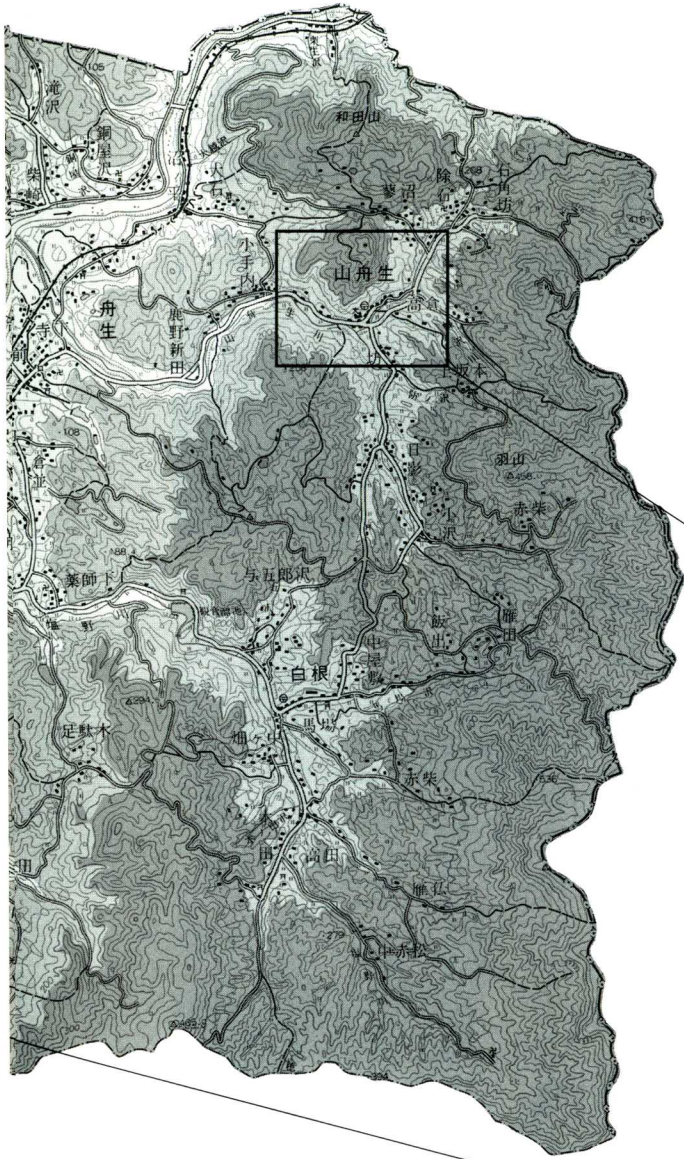

- 濃色** 高さ200m～ (高いところ)
- 中色** 高さ100m～200m (少し高いところ)
- 薄色** 高さ～100m (ひくいところ)

みどりの多いところ (山舟生地区)

田や畑の多いところ (堰本西地区)