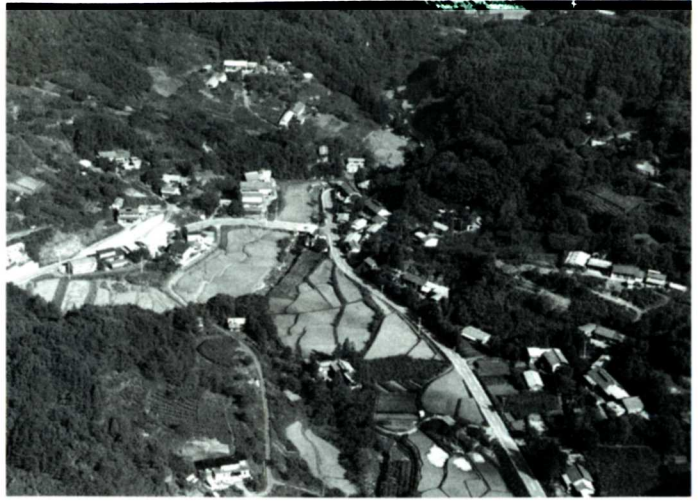

- 濃色** 高さ200m～ (高いところ)
- 中色** 高さ100m～200m (少し高いところ)
- 薄色** 高さ～100m (ひくいところ)

みどりの多いところ (山舟生地区)

田や畑の多いところ (堰本西地区)