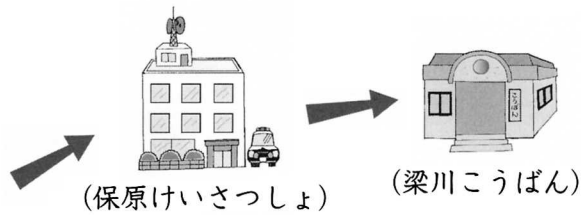

(3) 110番から事けんかいけつまで

・110番をすると、つうしんしれい室につながります。

※けいさつは、24時間
きんきゅうじたいに
そなえています。

- ・何があったのか
- ・いつ
- ・どこで
- ・はん人は
- ・事けん、事このこと
- ・あなたの住所、名前、でんわ

つうしんしれい室 (福島市)

110番つうほうをうけた「つうしんしれい室」では、事けんや事この発生をすぐにけいさつしょやけいさつかんにしれいします。福島県には1かしょしかありません。

『〇×町で事件発生!』緊急出動ねがいます。

はん人のたいほや
事このしより

はん人をたいほします。

そうさ・けんもん…はん人を見つけるための
そうさをします。

しもん

足あと

交通事このげんいんを調べます

110番は、けいさつ本部つうしんしれい室につながり、そこからけいさつしょやけいさつかんにしれいします。けいさつかんは、いち早くげんばにかけつけ、はん人をつかまえたり、交通事このげんいんを調べます。