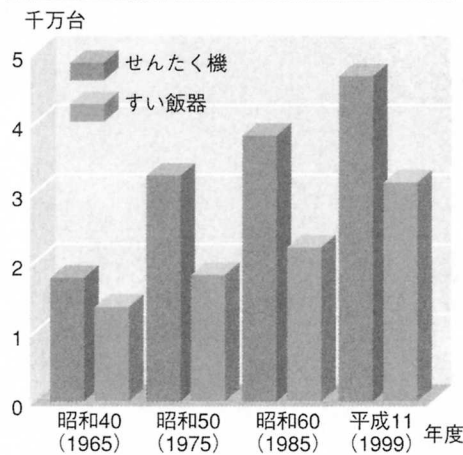

2. くらしをささえる電気

わたしたちの身近なところには、電気を送るためのどんな施設があるのでしょうか。調べてみましょう。

せんたく機とすい飯器の
使用台数のうつり変わり

一軒の家で1か月に使う
電気の量のうつり変わり

電気の量は30年前と比べて、およそ3倍もふえているんだよ。

市町村別年間電気使用量 (平成11年度)

合計2,287,652千kWh (単位 千kWh)

HPアドレス <http://www.tohoku-epco.co.jp>