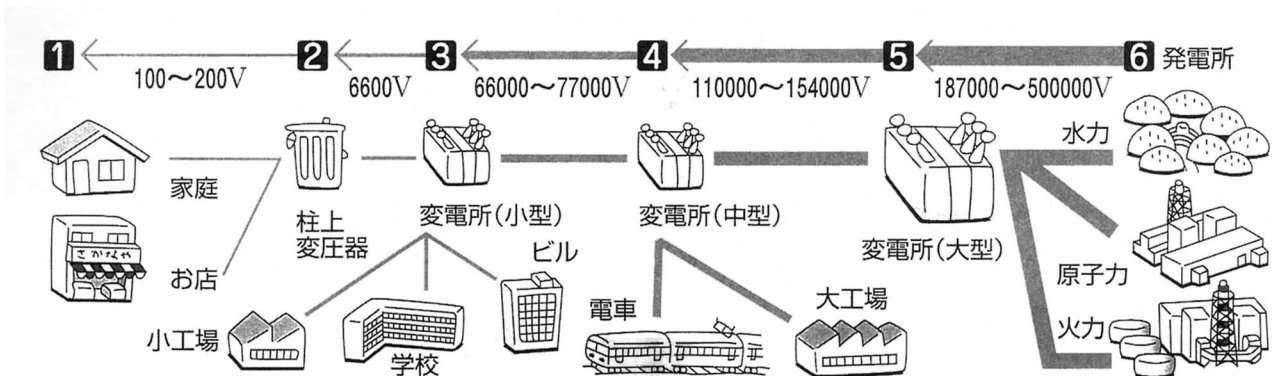

2. くらしをささえる電気

わたしたちの身近なところには、電気を送るためのどんな施設があるのでしょうか。調べてみましょう。

せんたく機とすい飯器の
使用台数のうつり変わり

一軒の家で1か月に使う
電気の量のうつり変わり

電気の量は30年前と比べて、およそ3倍もふえているんだよ。

市町村別年間電気使用量 (平成11年度)

合計2,287,652千kWh (単位 千kWh)

HPアドレス <http://www.tohoku-epco.co.jp>