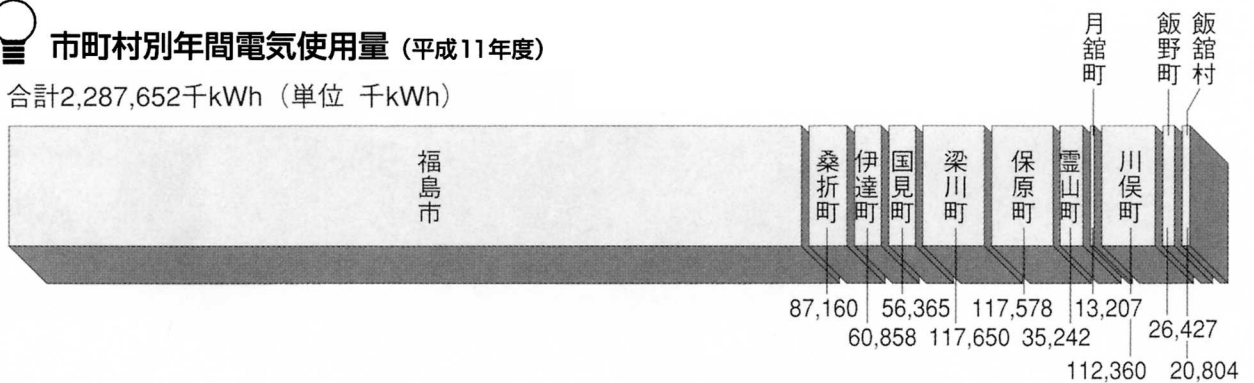

2. くらしをささえる電気

わたしたちの身近なところには、電気を送るためのどんな施設があるのでしょうか。調べてみましょう。

せんたく機とすい飯器の
使用台数のうつり変わり

一軒の家で1か月に使う
電気の量のうつり変わり

電気の量は30年前と比べて、およそ3倍もふえているんだよ。

市町村別年間電気使用量 (平成11年度)

合計2,287,652千kWh (単位 千kWh)

HPアドレス <http://www.tohoku-epco.co.jp>