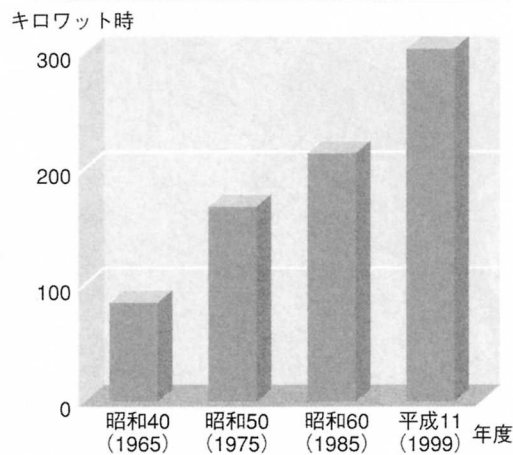

2. くらしをささえる電気

わたしたちの身近なところには、電気を送るためのどんな施設があるのでしょうか。調べてみましょう。

せんたく機とすい飯器の
使用台数のうつり変わり

一軒の家で1か月に使う
電気の量のうつり変わり

電気の量は30年前と比べて、およそ3倍もふえているんだよ。

市町村別年間電気使用量 (平成11年度)

合計2,287,652千kWh (単位 千kWh)

HPアドレス <http://www.tohoku-epco.co.jp>