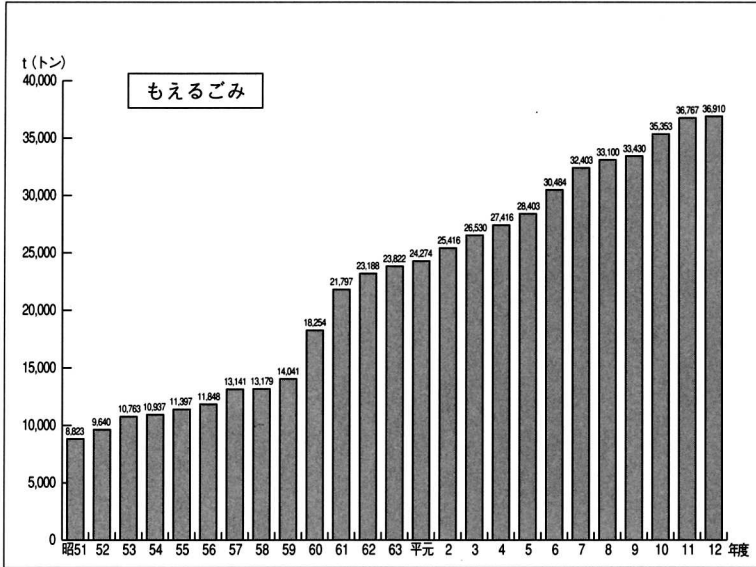

エ. 集められたごみのしゅるい<sup>へんか</sup>と量の変化

・もえるごみはごみピットに集められ、しょうきゃくろでもやされます。

▲ここはどこでしょう？

・もえないごみは、再利用<sup>さいりよう</sup>されたり、うめたて地にうめたりします。

▲これは何でしょう？

・そ大ごみは、しげん<sup>かいしゅう</sup>回収されるもの、こまかくしてもやすもの、うめたて地にうめるものに分けます。

▲何があるでしょう？