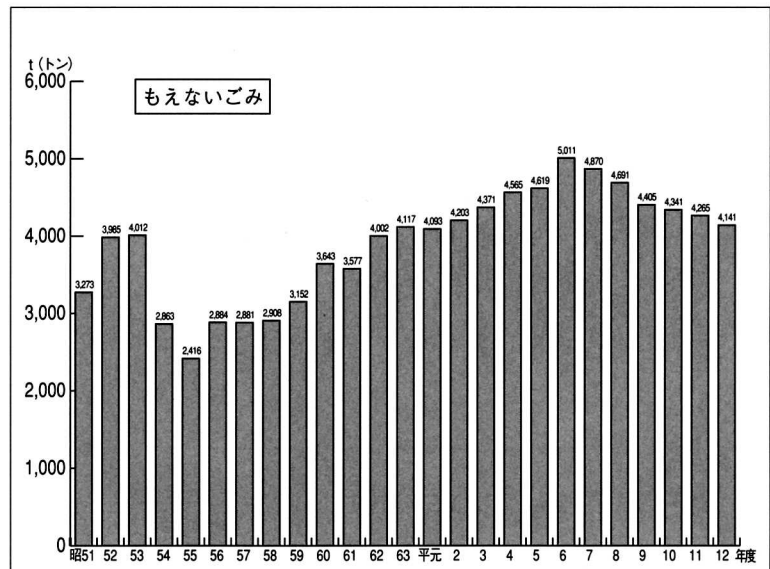

エ. 集められたごみのしゅるい<sup>へんか</sup>と量の変化

・もえるごみはごみピットに集められ、しょうきゃくろでもやされます。

▲ここはどこでしょう？

・もえないごみは、再利用<sup>さいりよう</sup>されたり、うめたて地にうめたりします。

▲これは何でしょう？

・そ大ごみは、しげん<sup>かいしゅう</sup>回収されるもの、こまかくしてもやすもの、うめたて地にうめるものに分けます。

▲何があるでしょう？