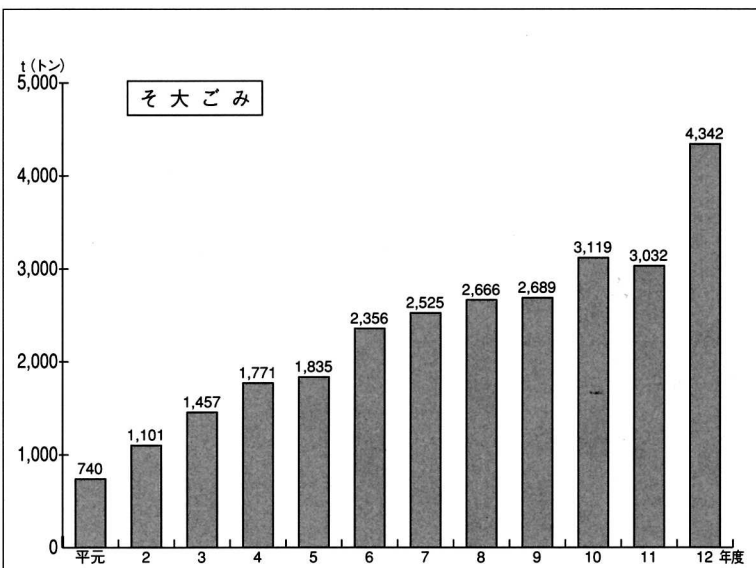

エ. 集められたごみのしゅるい<sup>へんか</sup>と量の変化

・もえるごみはごみピットに集められ、しょうきゃくろでもやされます。

▲ここはどこでしょう？

・もえないごみは、再利用<sup>さいりよう</sup>されたり、うめたて地にうめたりします。

▲これは何でしょう？

・そ大ごみは、しげん<sup>かいしゅう</sup>回収されるもの、こまかくしてもやすもの、うめたて地にうめるものに分けます。

▲何があるでしょう？