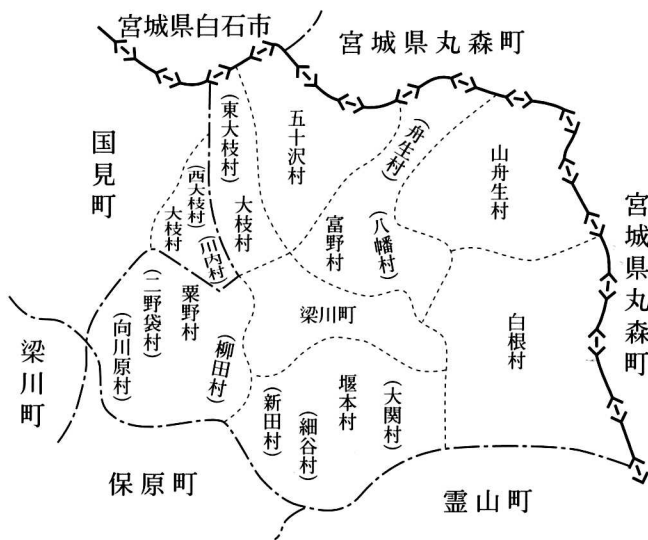

大正のはじめのころの梁川町の中心

梁川町の古い役場（梁川地区）

今の役場

梁川町のうつりかわり

1875 (明8)	1876 (明9)	1890 (明22)	1955 (昭30)
梁川町			梁
五十沢村			
山舟生村			
白根村			
舟生村		富野村	
八幡村			川
栗野村	栗野村		
塚原村		栗野村	
柳田村			
向川原村			町
二野袋村			
関波村	大関村		
大門村		堰本村	
細谷村			
新田村			国見町
東大枝村		大枝村	
川内村			
西大枝村			