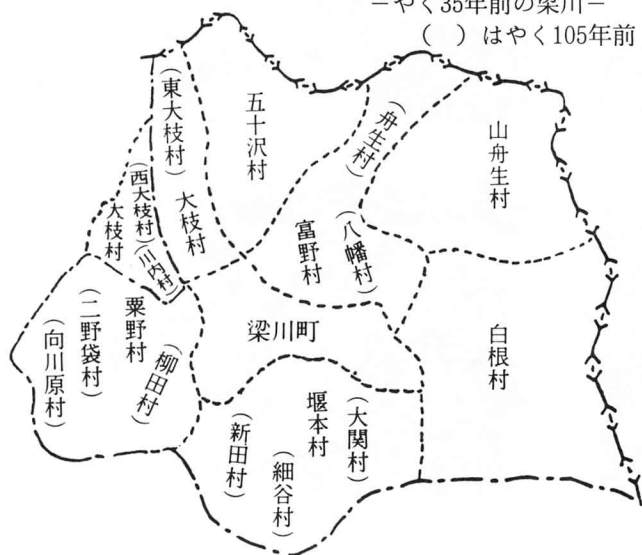

やく80年前（大正のはじめころ）の梁川町の中心

梁川町の古い役場（梁川地区）

今の役場

梁川町のうつりかわり

—やく35年前の梁川—
() はやく105年前

1875 (明8)	1876 (明9)	1890 (明22)	1955 (昭30)
梁川町	→	→	梁
五十沢村	→	→	
山舟生村	→	→	
白根村	→	→	
舟生村	→	→	富野村
八幡村	→	→	
栗野村	→	→	川
塚原村	→	→	
柳田村	→	→	
向川原村	→	→	
二野袋村	→	→	町
関波村	→	→	
大門村	→	→	
細谷村	→	→	
新田村	→	→	国見町
東大枝村	→	→	
川内村	→	→	
西大枝村	→	→	