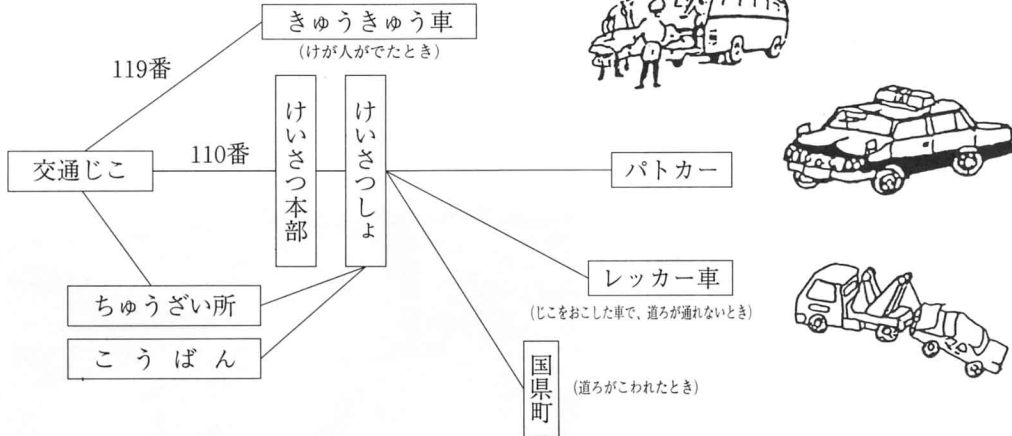

(3) 交通じこがおきたときのれんらくと交通じこの原因 げんいん

交通じこがおきたときのれんらく

(保原けいさつしよ)

○いつでもすぐ出られるようにしています。

(けいさつ本部のしれいしつ)

○事故がおきたときに、無線でパトカーや白バイにすばやくれんらくします。

交通じこの原因 (平成10年 保原警察署管内)