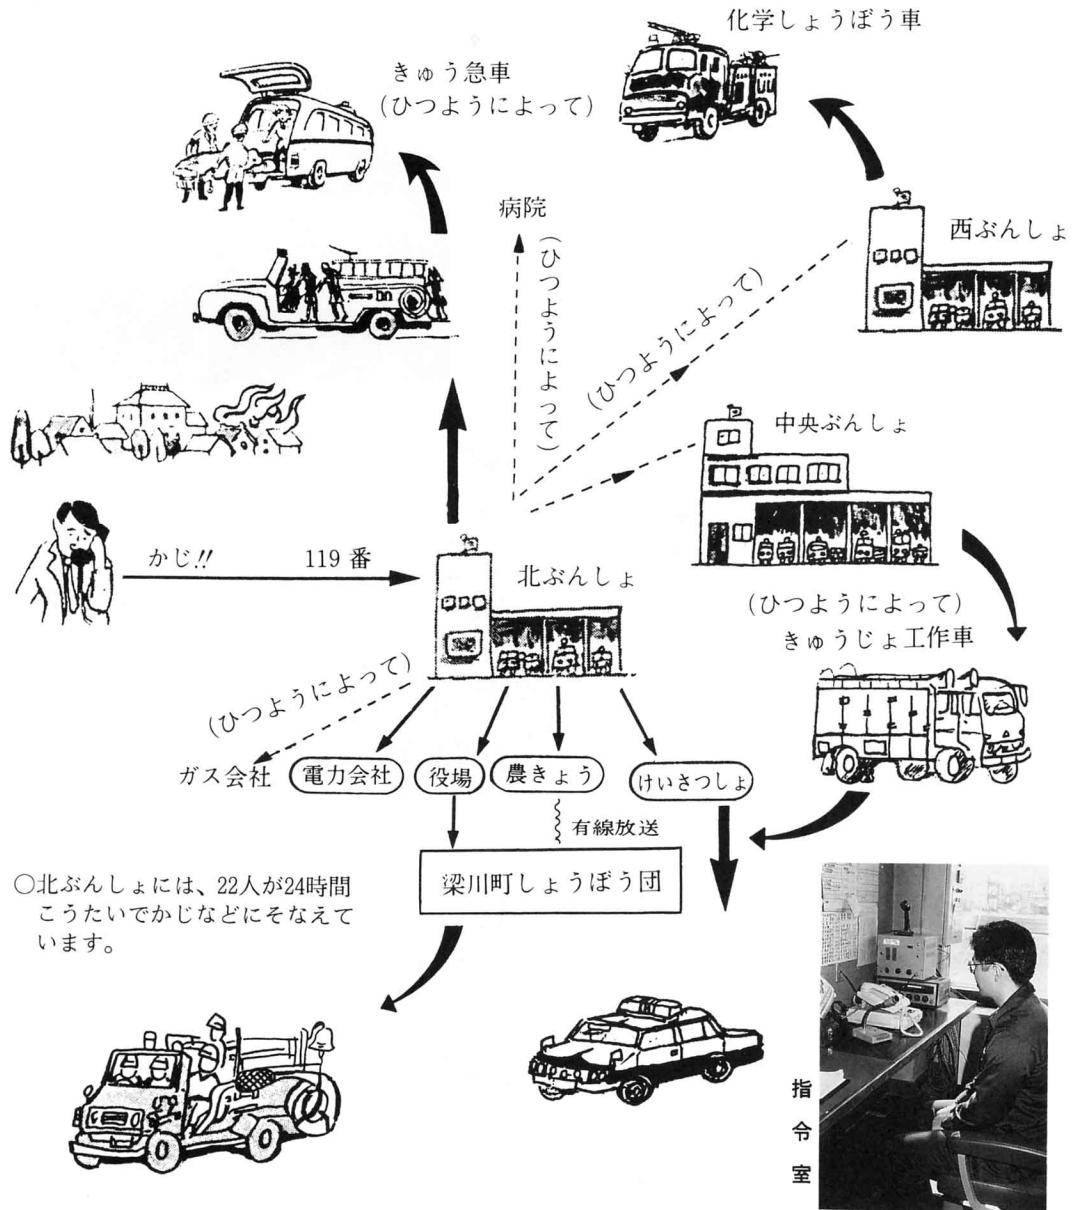

(8) 火事になったときのれんらく

○北ぶんしょには、22人が24時間
こうたいでかじなどにそなえて
います。

きゅうじょ工作車 (中央しょうぼうしょ・保原町)

化学しょうぼう車 (西ぶんしょ・こおり町)