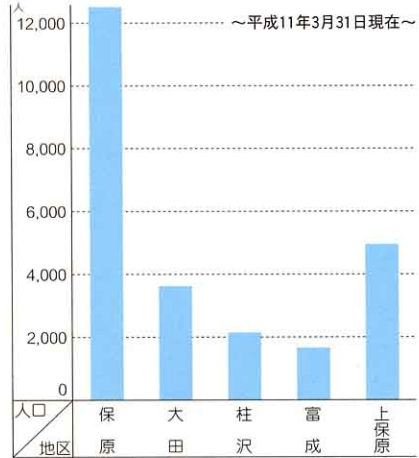

●保原小学校からみたいち・ほういと、  
それぞれの学校に通うのにかかる時間

●地区別の人口のうつりかわり (総数24,969)

●年齢別の人口

▲ 通学の様子 (田)

▲ 通学の様子 (山)

▲ 通学の様子 (町)