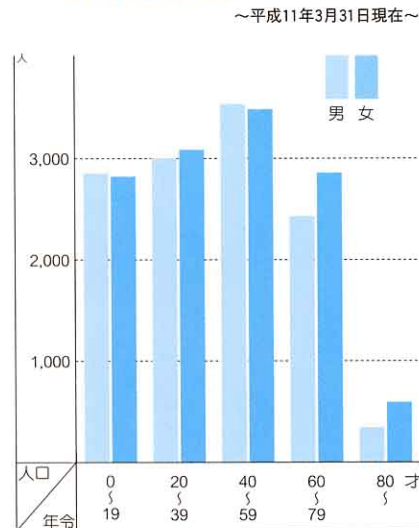

●保原小学校からみたいち・ほういと、  
それぞれの学校に通うのにかかる時間

●地区別の人口のうつりかわり (総数24,969)

●年齢別の人口

▲ 通学の様子 (田)

▲ 通学の様子 (山)

▲ 通学の様子 (町)