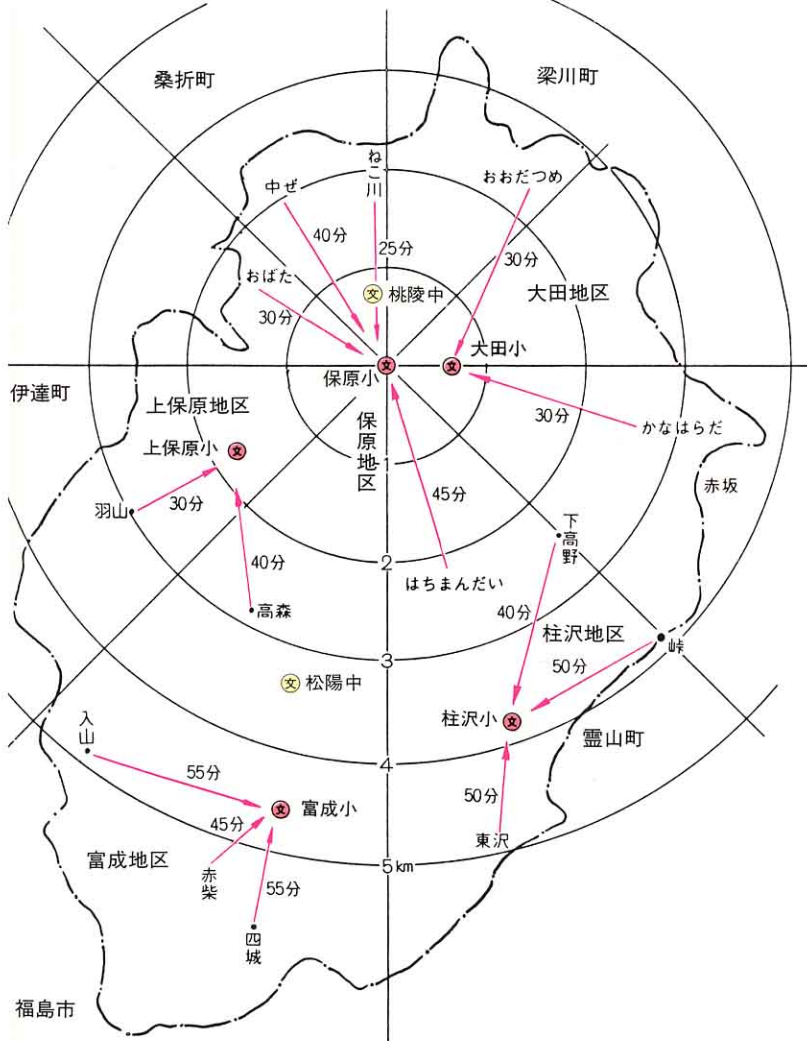

●保原小学校からみたいち・ほういと、  
それぞれの学校に通うのにかかる時間

●地区別の人口のうつりかわり (総数24,969)

●年齢別の人口

▲ 通学の様子 (田)

▲ 通学の様子 (山)

▲ 通学の様子 (町)