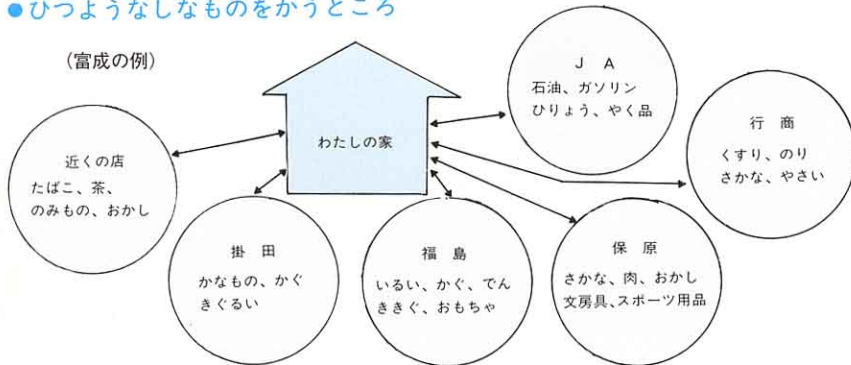

(5) 各地区にあるいろいろな店

◀上保原地区にあるJAのスーパー

◀大田地区にあるざっか屋

生協の▶内部

富成地区に▶あるざっか屋

◀セブンイレブン24時間営業の店  
コンビニエンスストア

◀柱沢地区にあるざっか屋

●ひつようなしなものをかうところ

スーパーでは、食べもの、のみものなどのほか、ふく、おもちゃ、電気きくなど、いろいろなしゆるいのしなものをあつかっています。ざっか屋には、食べもの、のみものなどのほか、本、写真、プロパンガス、文ぼうぐなどもあります。どちらの店も、地区の人たちのために、たいへんやくだっています。