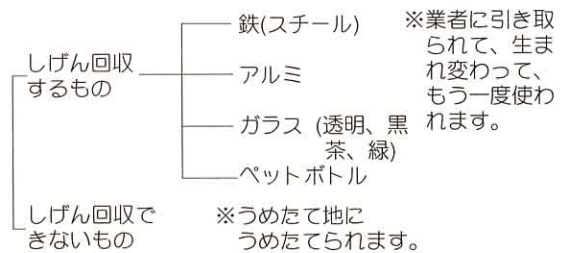

●もやせないゴミのゆくえ

コントロール室で自動できに機械を動かします。もえるごみはもやして灰にしてうめたてます。もえないごみは、しゅるい別に分けて、ガラスやあきかん・ペットボトルは再生して、もう一度使えるように、別の工場に運ばれます。