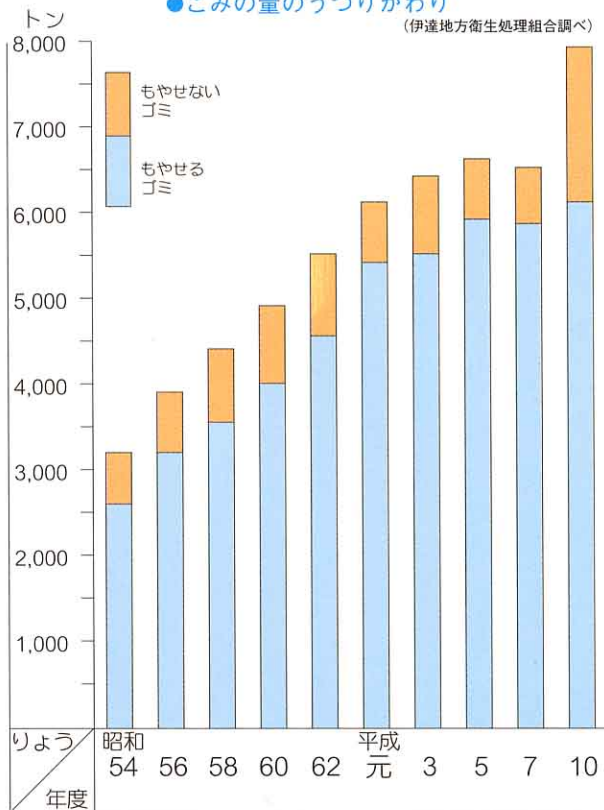

●ごみの量のうつりかわり

(伊達地方衛生処理組合調べ)