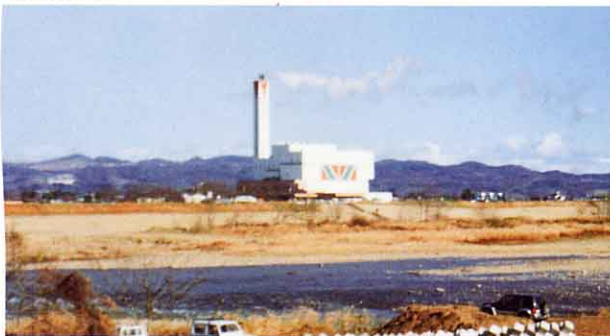

#### ●ごみのゆくえ

570カ所のステーション（ごみを出す場所）があります。ごみを出す日は、町からくばられる「しゅうしゅうカレンダー」によって決められています。

町がたのんだ2つの会社にはごみしゅうしゅう車が合わせて22台あり毎日交代いで4～6台の車が動いています。働いている人の数は19人です。もえないごみは水曜日、もえるごみは地区によって月・木・火に分けてごみを集めています。

西新田にあるせいそうセンターには、伊達郡の9つの町からごみが集められます。

せいそうセンターは、住宅地からはなれた川ぞいの広い土地にたてられています。