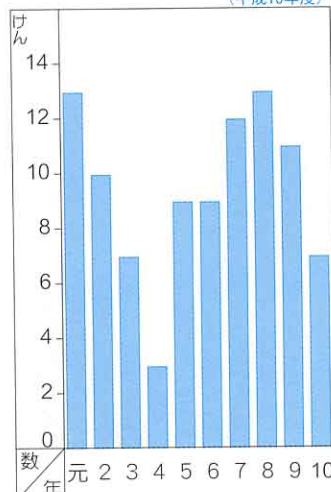

③ 消防のしごと

▲ 伊達郡内の町のどこかで火事がおきると、れんらくを受け消防車がいち早く出動します。

▲ 火事現場で消火活動を行います。

▲ 中央消防しょの指令室（通しん室）

▲ にげおくれた人をすくいだします。

▲ けがやきゅうびょうのとききゅうきゅう車も出動します。

▲ けが人をすくい出します。けが人などをきゅうきゅう車にのせます。

●保原町の火さいのようす

(平成10年度)

●伊達郡の月別火さいのようす

(平成10年度)

●伊達郡時間別救急車出動回数

(平成10年度)