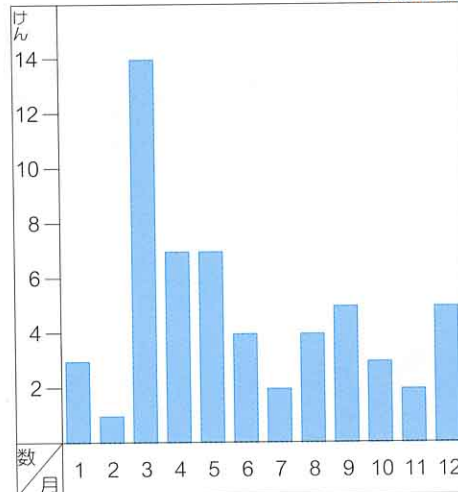

③ 消防のしごと

▲ 伊達郡内の町のどこかで火事がおきると、れんらくを受け消防車がいち早く出動します。

▲ 火事現場で消火活動を行います。

▲ 中央消防しょの指令室（通しん室）

▲ にげおくれた人をすくいだします。

▲ けがやきゅうびょうのとききゅうきゅう車も出動します。

▲ けが人をすくい出します。けが人などをきゅうきゅう車にのせます。

●保原町の火さいのようす

(平成10年度)

●伊達郡の月別火さいのようす

(平成10年度)

●伊達郡時間別救急車出動回数

(平成10年度)