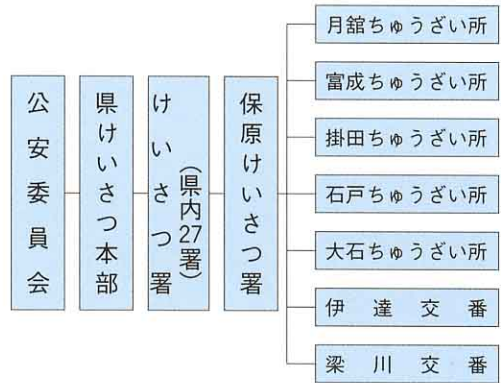

## (2) けいさつ

### ① けいさつのしくみ

### ② けいさつのしごと

▲ 通信指令室 110番の知らせは 福島市にあるけいさつ本部のこのへやにはいります。ここからむせんて県内27のけいさつしよやバトカーに連らくします。

▲ 連らくをうけたバトカーは現場にいそいでかけつけます。