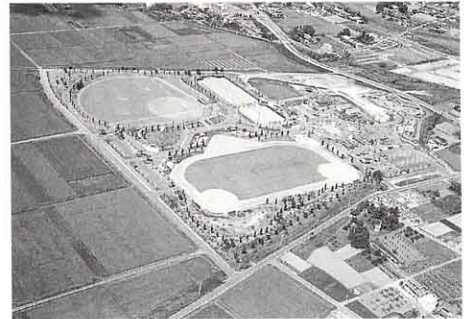

(2) 保原町にある公園と広場

▲ 美しいけしきをながめたり、アスレチックコースで遊んだりできます。
(赤坂の里森林公園)

▲ 日曜日には、かぞくそろって遊んでいるすがたがみられます。(あぶくまゆうえん地)

保原総合公園

(3) 町と議会

▲ 町役場は町の人々のしあわせのために、計画をたてたり、仕事をすすめたりするところです。

▲ ぎ会のようなです。町の人々がゆたかな暮らしをすることができるように、町のお金の使い方について相談をしているところです。

● 町の施設（公民館など）ができるまで