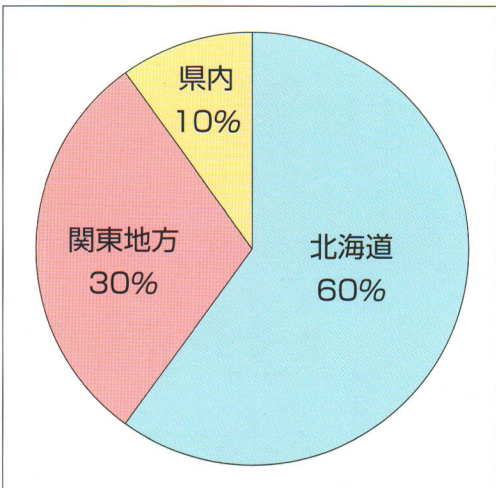

# いちごの旅 たび

いちごは、どこに運ばれていくのかな？

箱づめされたものは、JAに運びます。

JAでは、品質をみます。  
ひんしつ

品質をみた物は、機械を使ってたばねます。  
きかい

トラックに積まれそれぞれ送られます。  
つ

いちごは、大きさなどによってL・M・Sなどの等級に分けられます。  
とうきゅう

いちごは、トラックで、北海道や福島県内や関東地区（東京）に運ばれます。  
ほっかいどう けんない かんとうちく  
地図で確かめてみよう！

## ◆いちごの送り先

——地図でたしかめてみよう——