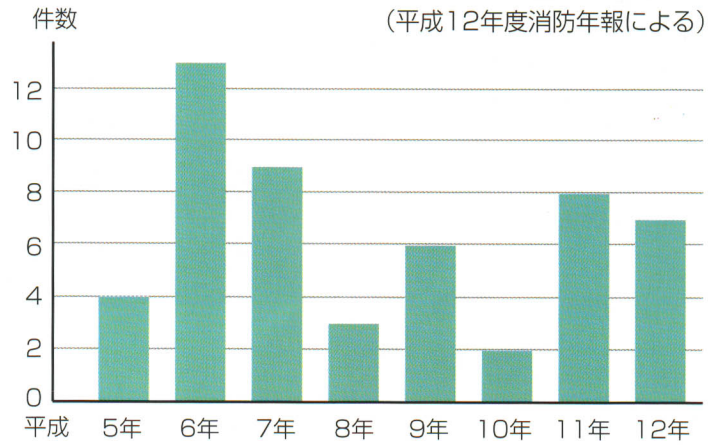

消防本部から分署

(消防年報による)

霊山町の火災発生件数

管内の火災発生件数

(平成12年度消防年報)