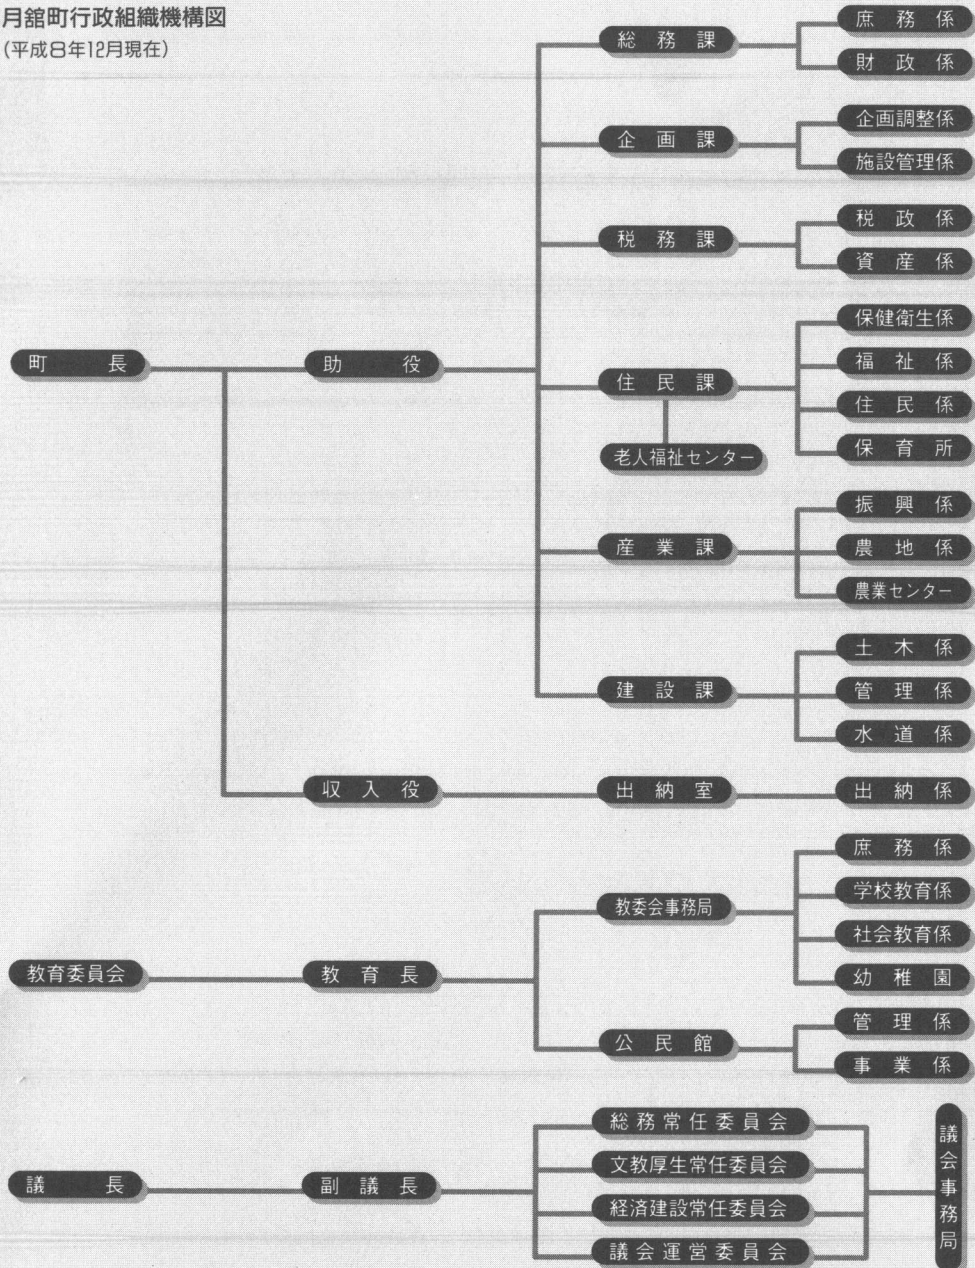

■月館町行政組織機構図
(平成8年12月現在)

■歴代議長

順代	氏名	在任期間
初代	高木 常太郎	昭30. 3.11～ 30. 9.10
二代	斎藤 豊太郎	昭30.10.20～ 34.10.13
	〃	昭34.10.16～ 38.10.12
	〃	昭38.10.15～ 42. 4.25(逝去)
三代	半沢 篤司	昭42. 5.24～ 42.10.12
	〃	昭42.10.13～ 46.10.12
四代	野寄 武男	昭46.10.14～ 50. 6.10
五代	森 正男	昭50. 6.10～ 50.10.12
六代	半沢 篤司	昭50.10.13～ 54.10.12
	〃	昭54.10.15～ 58.10.12
	〃	昭58.10.15～ 62. 6.10
七代	斎藤 金太郎	昭62. 6.10～ 62.10.12
	〃	昭62.10.14～平 3.10.12
八代	長谷部 邦雄	平 3.10.15～ 7.10.12
九代	半沢 篤司	平 7.10.13～現在

■歴代副議長

順代	氏名	在任期間
初代	千葉 良雄	昭30. 3.11～ 30. 9.10
二代	斎藤 辰次	昭30.10.20～ 34.10.13
三代	太田 義雄	昭34.10.16～ 35. 1. 6
四代	田代 英一	昭35. 1. 6～ 38. 6.24
五代	斎藤 勇	昭38. 6.25～ 38.10.12
六代	長根 徳之助	昭38.10.15～ 42.10.12
七代	田代 英一	昭42.10.13～ 46.10.12
八代	高木 徳雄	昭46.10.14～ 47. 8.23(逝去)
九代	斎藤 金太郎	昭47. 9.25～ 50.10.12
	〃	昭50.10.13～ 54.10.12
十代	森 一二	昭54.10.15～ 58.10.12
十一代	斎藤 巳三郎	昭58.10.15～ 62.10.12
十二代	長谷部 邦雄	昭62.10.14～平 3.10.12
十三代	千葉 昇	平 3.10.15～ 7.10.12
十四代	南 忠雄	平 7.10.13～現在