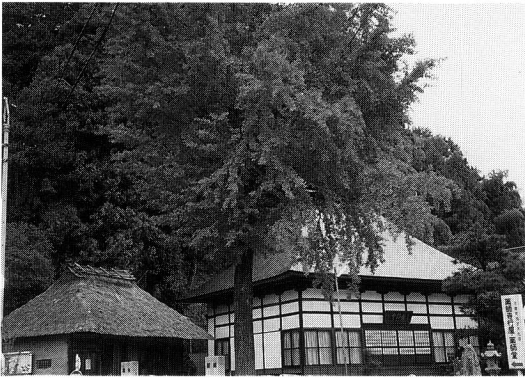

(5) 町にのこる古いもの

町にのこる古いものです。それぞれについて調べてみよう。

やくしじ寺
薬師寺

がくりんじじゅうろくらかんぞう
岳林寺十六羅漢像

しもてどほんてんだいらじんやあと
下手度藩天平陣屋跡

ぬのかわくまのじんじやししまい
布川熊野神社獅子舞

こしきじんじやししまい
小志貴神社獅子舞