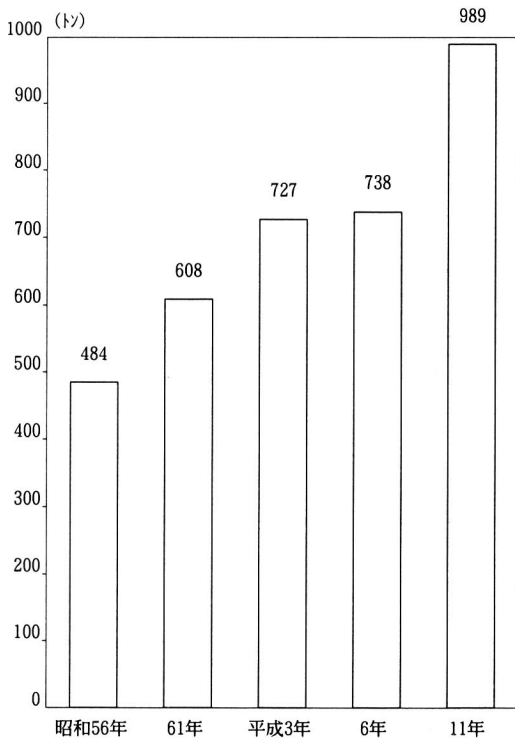

◎ ごみと住みよいくらし

ごみのしまつの様子や工夫について調べよう。

(1) ごみがしまつされるまで

① 月館町で出されるごみ（平成11年）

- 1日のごみの量……………約2.8トン
  - もえるごみ……………約2.1トン
  - もえないごみ……………約0.5トン
  - そだいごみ……………約0.2トン
- ごみをはこぶ車（月館町）
  - ロードパッカー車… 1台
  - ダンプ車…………… 1台

ごみしゅうしゅう作業の様子

\* もえるごみともえないごみは、毎週決められた曜日に集め、伊達地方清掃センターに運びます。

② 月館町のごみの量とごみのしまつにかかったお金のうつつりかわり（役場保健課調べ）

ごみの量

ごみのしまつにかかったお金  
(焼却施設を作ったお金も入っています)