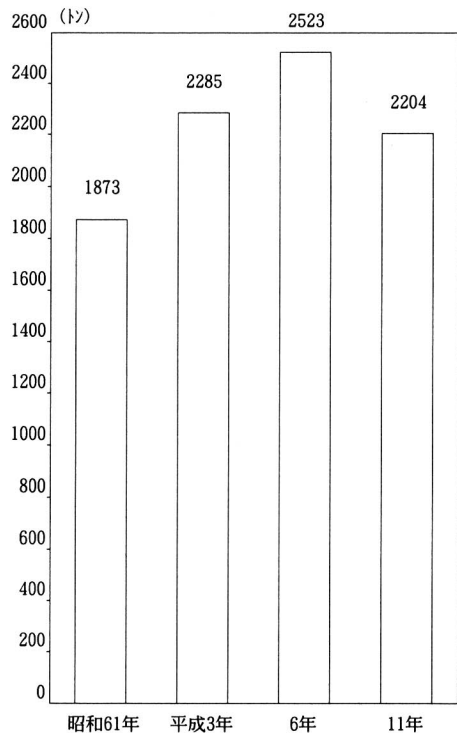

◎ ごみと住みよいくらし

ごみのしまつの様子や工夫について調べよう。

(1) ごみがしまつされるまで

① 月館町で出されるごみ（平成11年）

- 1日のごみの量……………約2.8トン
  - もえるごみ……………約2.1トン
  - もえないごみ……………約0.5トン
  - そだいごみ……………約0.2トン
- ごみをはこぶ車（月館町）
  - ロードパッカー車… 1台
  - ダンプ車…………… 1台

ごみしゅうしゅう作業の様子

\* もえるごみともえないごみは、毎週決められた曜日に集め、伊達地方清掃センターに運びます。

② 月館町のごみの量とごみのしまつにかかったお金のうつつりかわり（役場保健課調べ）

ごみの量

ごみのしまつにかかったお金  
(焼却施設を作ったお金も入っています)