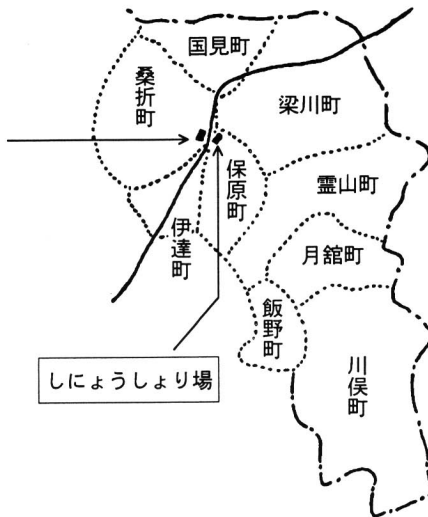

③ 伊達地方<sup>せいそう</sup>清掃センター

(伊達地方衛生処理組合調べ)  
清掃センターにごみを運んでくる町

\* 伊達9町がそれぞれ「ふたん金」をおさめて、清掃センターをうんえいしています。

- 1日に集まるごみの量 (H11年度)
  - もえるごみ……………約150トン
  - もえないごみ……………約41トン
  - そだいごみ……………約30トン
  - 1日にもやすごみの量……………約150トン
  - 1日のうめたて量
  - もやしてでる灰……………約15トン

\* 1年間に約50教室分くらいのごみがうめたてられています。

- 清掃センターでは、公害を出さないようにどんな努力をしているのだろう。

④ ごみをへらすための工夫

子ども会のしげん回収の様子

- 再利用できるごみには、何があるだろう。

\* 自分の家でできるごみをへらす工夫について、考えてみましょう。