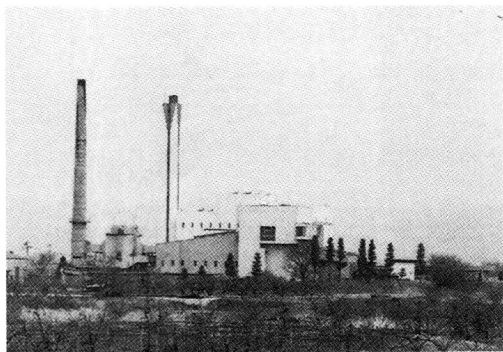

③ 伊達地方<sup>せいそう</sup>清掃センター

(伊達地方衛生処理組合調べ)  
清掃センターにごみを運んでくる町

\* 伊達9町がそれぞれ「ふたん金」をおさめて、清掃センターをうんえいしています。

- 1日に集まるごみの量 (H11年度)
  - もえるごみ……………約150トン
  - もえないごみ……………約41トン
  - そだいごみ……………約30トン
  - 1日にもやすごみの量……………約150トン
  - 1日のうめたて量
  - もやしてでる灰……………約15トン