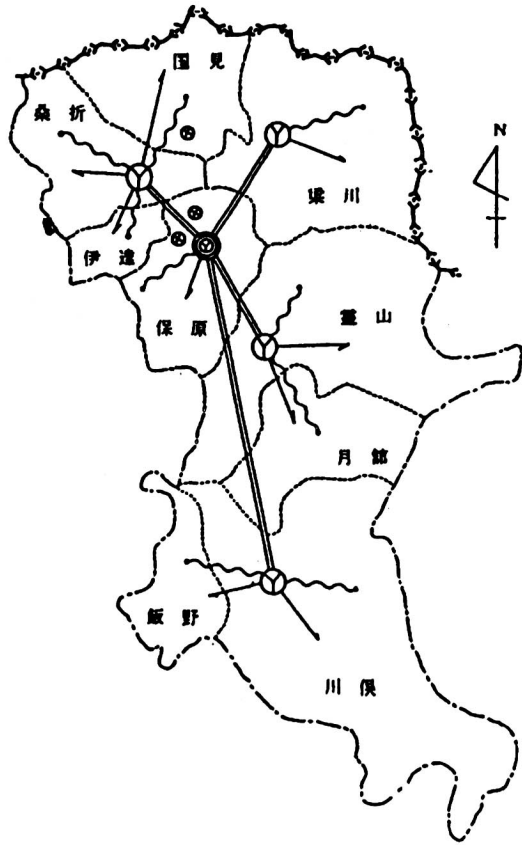

(2) 消防のしくみとせつび

① 伊達郡の消防しょ

(伊達地方消防組合調べ)

● 消防本部・中央消防しょ

○ 消防しょ

⊗ きゅう急病院

— 消火する地いき

- - - きゅう急車のでかける地いき

消防しょ	せつび 人数	しれい 指令車	ささつ 査察車	すいぼう 水防車	し 指 指 広 報 車	き 揮 揮 車	れんらく 連絡車
消防本部	17	1	1	1	1	1	1

(平成13年4月1日現在)

消防しょ	せつび 人数	きゅうきゅう 救急車	消防 ポンプ車	水そう付 消防車	はしご付 消防車	きゅう 救 助 工 作 車	か 科 学 消 防 車	しょうめい 照明車	消防用 トラック	こうほう 広報 連絡車
中央 消防しょ	29	2	2	1	1	1	0	1	1	1
東ぶん 分しょ	22	1	1	1	0	0	0	0	0	1
西ぶん 分しょ	25	2	2	0	0	0	1	0	0	1
南ぶん 分しょ	25	1	1	1	0	0	0	0	0	1
北ぶん 分しょ	22	1	1	1	0	0	0	0	0	1