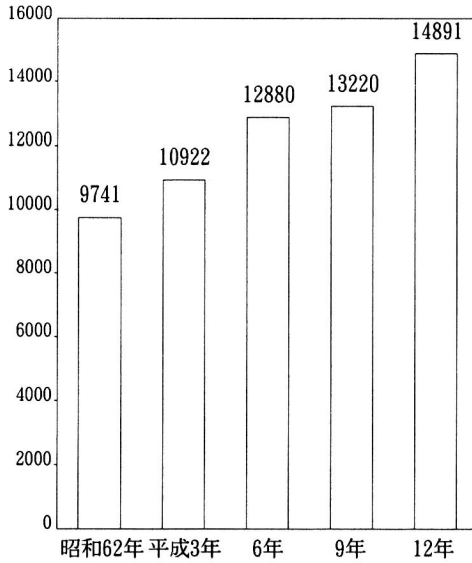

◎ こうつう事故からくらしを守る

交通じこをふせぐために、人々のくふうや努力していることを調べよう。

(6) 福島県の交通じこ

(保原警察署)

福島県の交通じこの件数

保原警察署管内での交通じこの件数

東北の交通じこ(平成12年)

町別発生状況(平成12年)