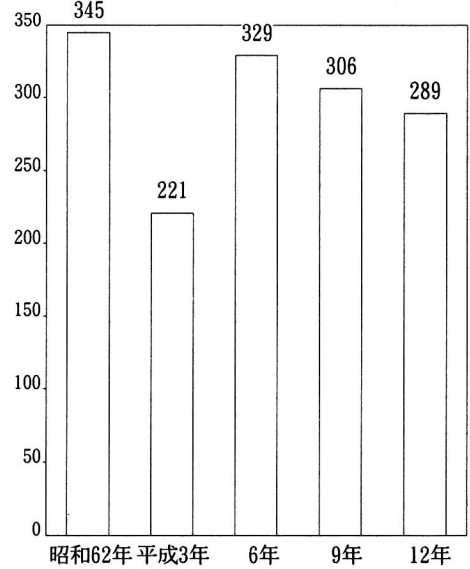

◎ こうつう事故からくらしを守る

交通じこをふせぐために、人々のくふうや努力していることを調べよう。

(6) 福島県の交通じこ

(保原警察署)

福島県の交通じこの件数

保原警察署管内での交通じこの件数

東北の交通じこ(平成12年)

町別発生状況(平成12年)