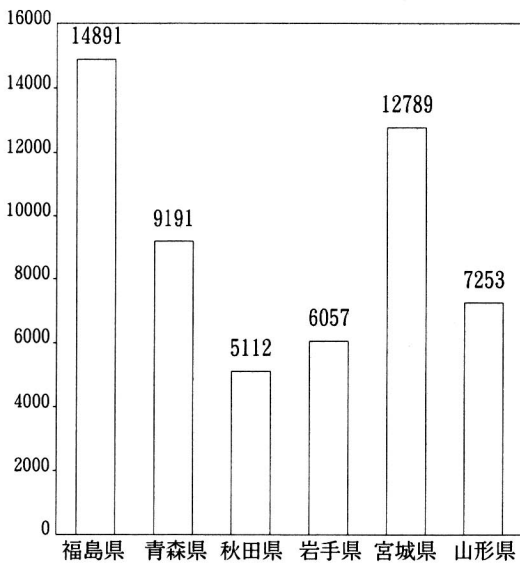

◎ こうつう事故からくらしを守る

交通じこをふせぐために、人々のくふうや努力していることを調べよう。

(6) 福島県の交通じこ

(保原警察署)

福島県の交通じこの件数

保原警察署管内での交通じこの件数

東北の交通じこ(平成12年)

町別発生状況(平成12年)