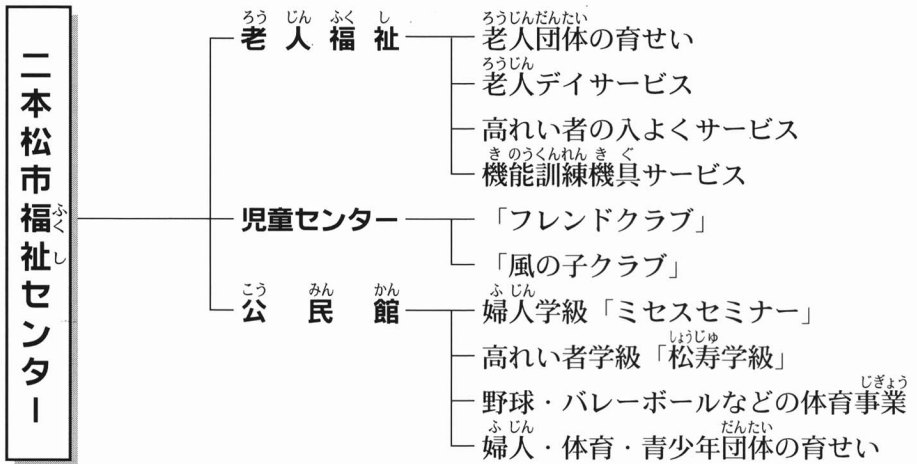

ふくし  
福祉センターでは、どのような活動をしているのでしょうか。

ろうじん  
老人デイサービス

フレンドクラブ

風の子クラブ

ふじん  
婦人学級

体育事業

ふじん  
婦人団体