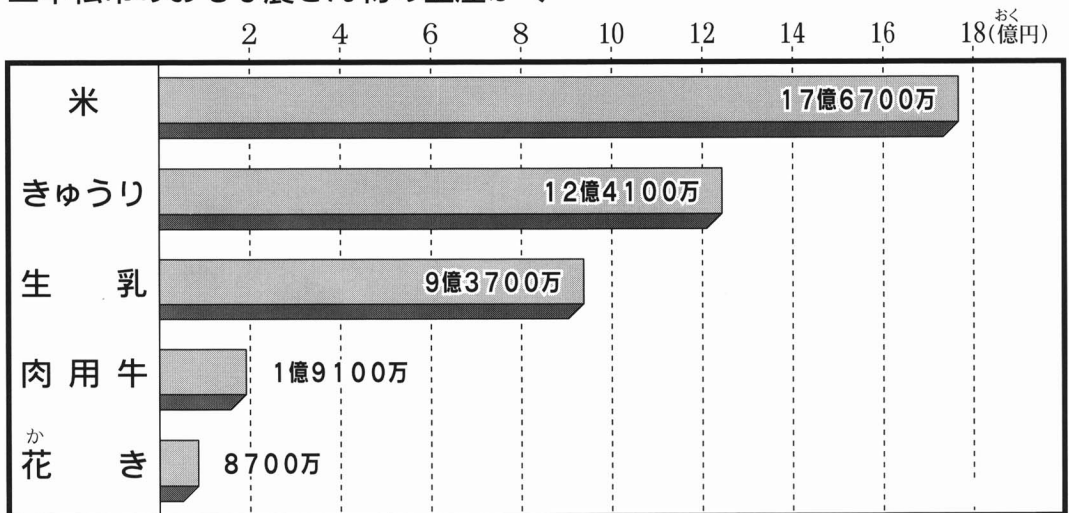

📖 わたしたちの市では、ほかにどんな農^{のう}さん物が作られているのでしょうか。

米

かき (スプレー菊)

せい にゅう
生 乳

なし

なす

二本松市のおもな農^{のう}さん物の生産^{せいさん}がく

(1997年 農林水産統計)