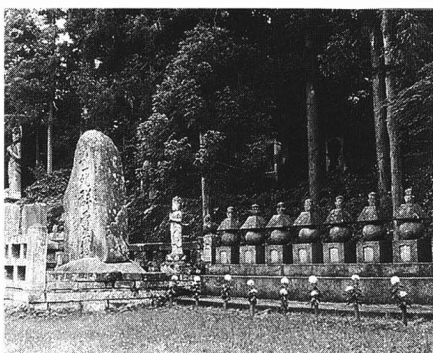

### (1) 市にある古いもの

- 二本松市にある古いものには、どのようなものがあるでしょうか。

かすみがじょう  
二本松城 (霞ヶ城)

かいせきめいひ  
戒石銘碑

はか  
二本松少年隊の墓

じんじゃ  
二本松神社

くろ つか  
黒塚

かさ松