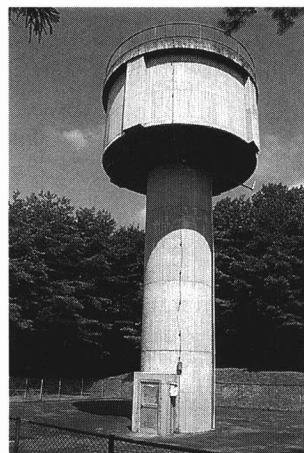

📖 学校や自分の家の水はどこから来ているのでしょうか。

だけすい  
岳水げん

この水はとてもきれいな水なので、じょう水場で大がかりなそうちを使ってきれいにするひつようがありません。

はいすいじょう たかひら  
配水場(高平)

水げんから引かれた水は、水をためておく配水場に送られ、そこでかんたんなしょうどくをします。そして、みなさんの家や工場、会社、病院などへ送られます。

かめがいはいすいち  
亀谷配水池