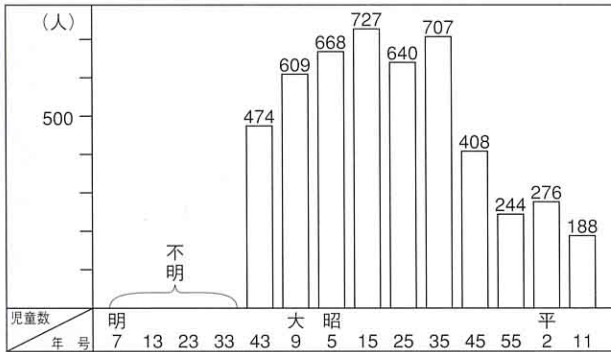

○上川崎小学校

▼旧校舎

▼今の校舎

児童数のうつりかわり

学校のれきし

1874	明治7年	上川崎小学校を開く(正福寺)4年後、鷹屋敷に校舎を新築
1908	明治41年	現在地に校舎を新築する
1954	昭和29年	校歌ができる
1966	昭和41年	鉄筋二階建校舎を新築する
1969	昭和44年	プールができる
1974	昭和49年	創立百周年記念式典を行う
1981	昭和56年	木造危険校舎を改築する 鉄筋二階建校舎を新築する
1983	昭和58年	グラウンドを拡張する
1985	昭和60年	屋内運動場を改築する
1987	昭和62年	鉄筋二階建西校舎を新築する