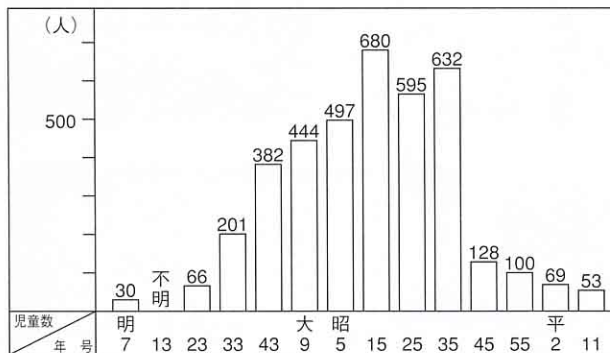

○下川崎小学校

▼旧校舎

▼今の校舎

児童数のうつりかわり

学校のれきし

1874	明治7年	下川崎小学校を開く(高国寺)
1883	明治16年	道入地内に校舎を新築する
1935	昭和10年	現在地に校舎を新築する
1955	昭和30年	町村合併により松川町立下川崎小学校となる
1957	昭和32年	松川町安達村学校組合立下川崎小学校と改称する
1967	昭和42年	安達町立下川崎小学校となる(組合解散)
1971	昭和46年	現校舎ができる(鉄筋コンクリート)
1975	昭和50年	屋内体育館ができる 創立百周年記念式典を行う
1979	昭和54年	プールができる
1988	昭和63年	校舎を増築する