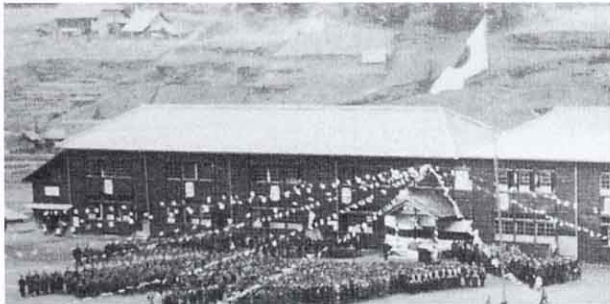

○上川崎小学校

▼旧校舎

▼今の校舎

児童数のうつりかわり

学校のれきし

1874	明治7年	上川崎小学校を開く(正福寺)4年後、鷹屋敷に校舎を新築
1908	明治41年	現在地に校舎を新築する
1954	昭和29年	校歌ができる
1966	昭和41年	鉄筋二階建校舎を新築する
1969	昭和44年	プールができる
1974	昭和49年	創立百周年記念式典を行う
1981	昭和56年	木造危険校舎を改築する 鉄筋二階建校舎を新築する
1983	昭和58年	グラウンドを拡張する
1985	昭和60年	屋内運動場を改築する
1987	昭和62年	鉄筋二階建西校舎を新築する

○下川崎小学校

▼旧校舎

▼今の校舎

児童数のうつりかわり

学校のれきし

1874	明治7年	下川崎小学校を開く(高国寺)
1883	明治16年	道入地内に校舎を新築する
1935	昭和10年	現在地に校舎を新築する
1955	昭和30年	町村合併により松川町立下川崎小学校となる
1957	昭和32年	松川町安達村学校組合立下川崎小学校と改称する
1967	昭和42年	安達町立下川崎小学校となる(組合解散)
1971	昭和46年	現校舎ができる(鉄筋コンクリート)
1975	昭和50年	屋内体育館ができる 創立百周年記念式典を行う
1979	昭和54年	プールができる
1988	昭和63年	校舎を増築する